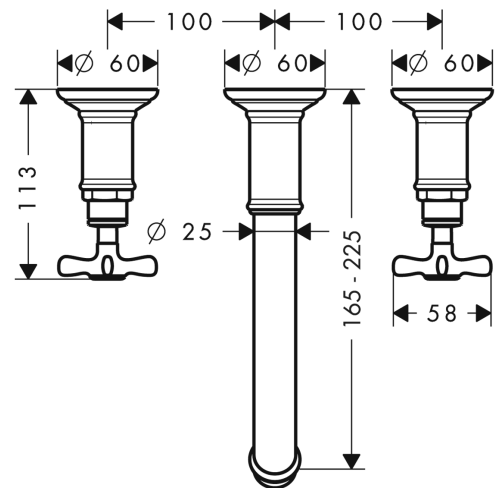

##### Merkmale

- besteht aus: 3-Loch Waschtischarmatur Unterputz für Wandmontage, Ablaufgarnitur
- Ausladung: 165 - 225 mm
- Griffvariante: Kreuz
- Strahlart: Normalstrahl
- Maximale Durchflussmenge bei 3 bar: 5 l/min
- Keramikventile heiss/kalt 90°
- unverschliessbare Ablaufgarnitur

#### Technologie

#### Maßzeichnung