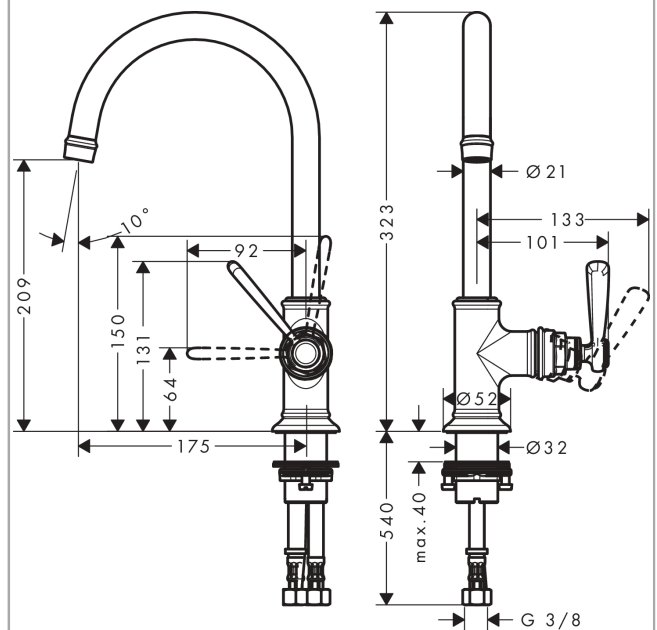

AXOR Montreux

Einhebel-Waschtischmischer 210 mit Hebelgriff ohne Zugstange

Oberfläche: **Brushed Red Gold** Artikelnummer: **16518310**

Beschreibung

Merkmale

- besteht aus: Einhebel-Waschtischmischer, Ablaufgarnitur
- ComfortZone: 210
- Ausladung: 175 mm
- Auslaufhöhe: 209 mm
- Auslaufhöhe: 209 mm
- Griffvariante: Hebel
- Schwenkbereich 120°
- Strahlart: Laminarstrahl
- Maximale Durchflussmenge bei 3 bar: 5 l/min
- Keramikmischsystem
- Temperaturbegrenzung einstellbar
- unverschliessbare Ablaufgarnitur
- Geräuschgruppe: I
- Durchflussklasse: O
- PA-IX 7280/IO

Artikeldetails

TEAM-Nr. 757707.235
Preis exkl. MwSt. 919.00 CHF

Technologie

Zertifikate / Nachhaltigkeit

Produktabbildung

Maßzeichnung

AXOR Montreux
Einhebel-Waschtischmischer 210 mit Hebelgriff ohne Zugstange
 Oberfläche: **Brushed Red Gold** Artikelnummer: **16518310**

Durchflussdiagramm