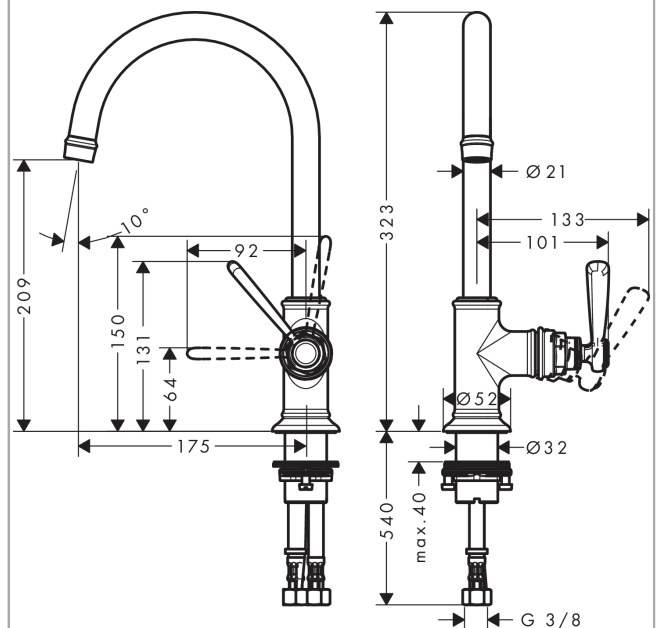

##### Merkmale

- besteht aus: Einhebel-Waschtischmischer, Ablaufgarnitur
- ComfortZone: 210
- Ausladung: 175 mm
- Auslaufhöhe: 209 mm
- Auslaufhöhe: 209 mm
- Griffvariante: Hebel
- Schwenkbereich 120°
- Strahlart: Laminarstrahl
- Maximale Durchflussmenge bei 3 bar: 5 l/min
- Keramikmischsystem
- Temperaturbegrenzung einstellbar
- unverschliessbare Ablaufgarnitur
- Geräuschgruppe: I
- Durchflussklasse: O
- PA-IX 7280/IO

#### Technologie

#### Maßzeichnung

**AXOR Montreux**  
**Einhebel-Waschtischmischer 210 mit Hebelgriff ohne Zugstange**  
 Oberfläche: **Brushed Bronze** Artikelnummer: **16518140**

**Durchflussdiagramm**