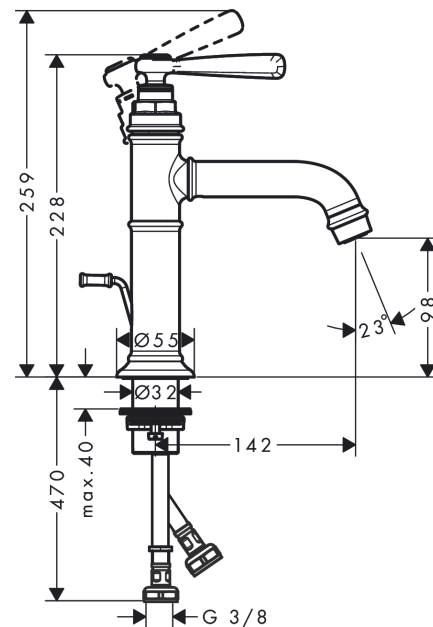

AXOR Montreux

Einhebel-Waschtischmischer 100 mit Hebelgriff und Zugstangen-Ablaufgarnitur

Oberfläche: **Brushed Red Gold** Artikelnummer: **16515310**

Beschreibung

Merkmale

- besteht aus: Einhebel-Waschtischmischer, Ablaufgarnitur
- ComfortZone: 100
- Ausladung: 142 mm
- Auslaufhöhe: 98 mm
- Griffvariante: Hebel
- Strahlart: Normalstrahl
- Maximale Durchflussmenge bei 3 bar: 5 l/min
- Keramikmischsystem
- Temperaturbegrenzung einstellbar
- Zugstangen-Ablaufgarnitur G 1 ¼
- Geräuschgruppe: I
- Durchflussklasse: O
- PA-IX 7279/IO

Artikeldetails

TEAM-Nr. 757704.235
Preis exkl. MwSt. 817.00 CHF

Technologie

Zertifikate / Nachhaltigkeit

Produktabbildung

Maßzeichnung

AXOR Montreux

Einhebel-Waschtischmischer 100 mit Hebelgriff und Zugstangen-Ablaufgarnitur

Oberfläche: **Brushed Red Gold** Artikelnummer: **16515310**

Durchflussdiagramm