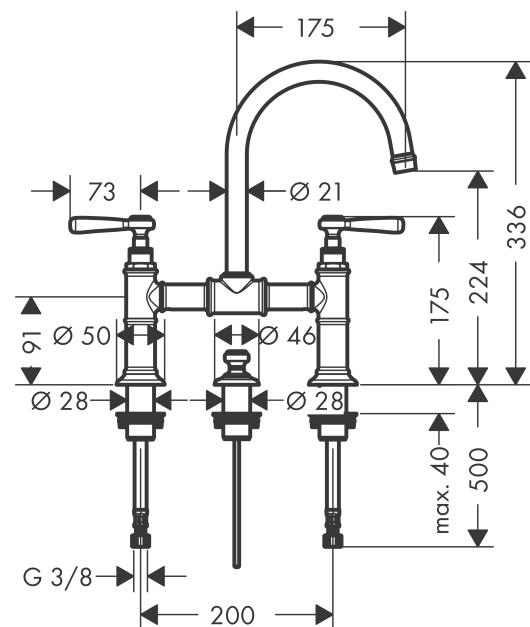

##### Merkmale

- besteht aus: 2-Griff Waschtischarmatur, Ablaufgarnitur
- ComfortZone: 220
- Ausladung: 175 mm
- Auslaufhöhe: 224 mm
- Auslaufhöhe: 224 mm
- Griffvariante: Hebel
- Schwenkbereich 120°
- Strahlart: Normalstrahl
- Maximale Durchflussmenge bei 3 bar: 5 l/min
- Keramikventile heiss/kalt 90°
- Zugstangen-Ablaufgarnitur G 1 ¼
- P-IX 18197/IO

#### Technologie

#### Maßzeichnung