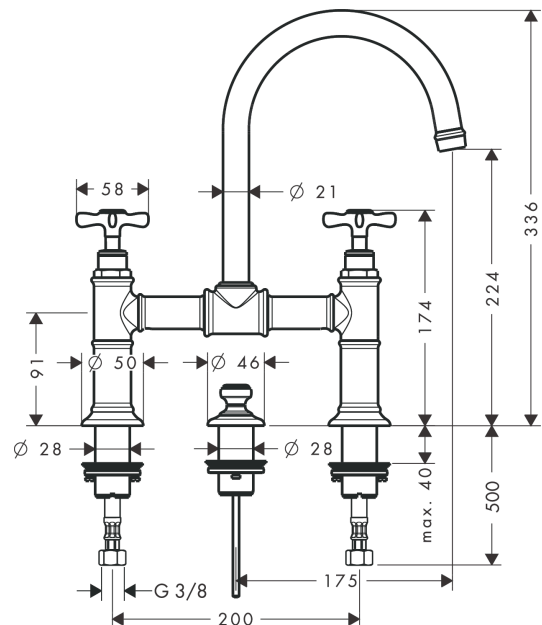

AXOR Montreux

2-Griff-Waschtischarmatur 220 mit Kreuzgriffen und Zugstangen-Ablaufgarnitur

Oberfläche: Polished Gold Optic Artikelnummer: 16510990

Beschreibung

Merkmale

- besteht aus: 2-Griff Waschtischarmatur, Ablaufgarnitur
- ComfortZone: 220
- Ausladung: 175 mm
- Auslaufhöhe: 224 mm
- Griffvariante: Kreuz
- Schwenkbereich 120°
- Strahlart: Laminarstrahl
- Maximale Durchflussmenge bei 3 bar: 5 l/min
- Keramikventile heiss/kalt 90°
- Zugstangen-Ablaufgarnitur G 1 1/4

Artikeldetails

TEAM-Nr. 757743.766

Preis exkl. MwSt. 1736.00 CHF

Technologie

Zertifikate / Nachhaltigkeit

Produktabbildung

Maßzeichnung

Durchflussdiagramm