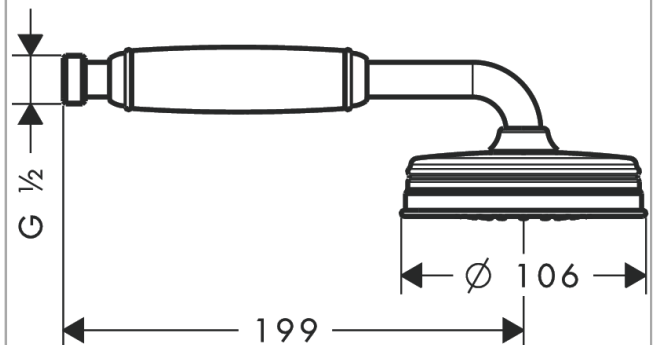

AXOR Montreux Handbrause 100 1jet

Oberfläche: **Brushed Brass** Artikelnummer: **16320950**

Beschreibung

Merkmale

- Brausekopfgrösse: 100 mm
- Strahlart: RainAir
- Oberfläche Strahlscheibe: grau
- Maximale Durchflussmenge bei 3 bar: 16 l/min
- Mindestfließdruck: 1 bar
- ausspülbare Siebdichtung
- Anschlussgewinde: G ½
- Geräuschgruppe: I
- Durchflussklasse: B
- P-IX 18193/IB

Artikeldetails

TEAM-Nr. 757772.237
Preis exkl. MwSt. 358.00 CHF

Technologie

Zertifikate / Nachhaltigkeit

Produktabbildung

Maßzeichnung

Durchflussdiagramm

Die Verbrauchswerte wurden praxisnah mit den dazugehörigen Armaturen (Thermostat/Mischer/Unterputzventil) gemessen.