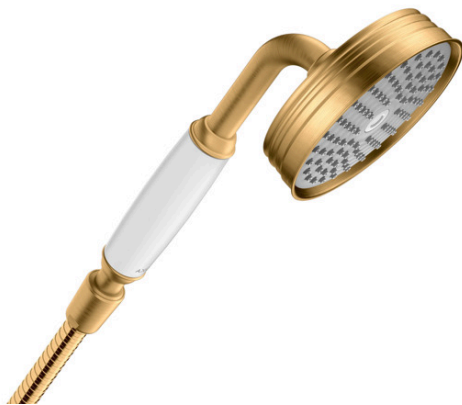

AXOR Montreux Handbrause 100 1jet

Oberfläche: **Brushed Brass** Artikelnummer: **16320950**

Beschreibung

Merkmale

- Brausekopfgrösse: 100 mm
- Strahlart: RainAir
- Oberfläche Strahlscheibe: grau
- Maximale Durchflussmenge bei 3 bar: 16 l/min
- Mindestfließdruck: 1 bar
- ausspülbare Siebdichtung
- Anschlussgewinde: G ½
- Geräuschgruppe: I
- Durchflussklasse: B
- P-IX 18193/IB

Artikeldetails

TEAM-Nr. 757772.237
Preis exkl. MwSt. 358.00 CHF

Technologie

Zertifikate / Nachhaltigkeit

Produktabbildung