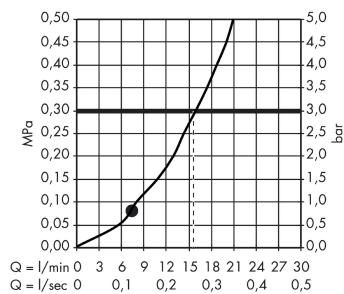

Artikeldetails

TEAM-Nr. 757772.237
Preis exkl. MwSt. 358.00 CHF

Technologie

Zertifikate / Nachhaltigkeit

Produktabbildung

Maßzeichnung

Durchflussdiagramm

Die Verbrauchswerte wurden praxisnah mit den dazugehörigen Armaturen (Thermostat/Mischer/Unterputzventil) gemessen.