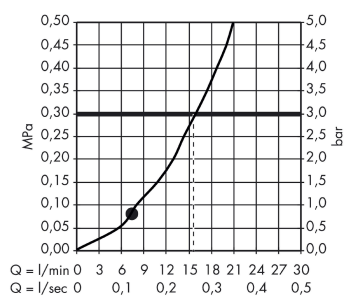

AXOR Montreux Handbrause 100 1jet

Oberfläche: **Brushed Red Gold** Artikelnummer: **16320310**

Beschreibung

Merkmale

- Brausekopfgrösse: 100 mm
- Strahlart: RainAir
- Oberfläche Strahlscheibe: grau
- Maximale Durchflussmenge bei 3 bar: 16 l/min
- Mindestfließdruck: 1 bar
- ausspülbare Siebdichtung
- Anschlussgewinde: G 1/2
- Geräuschgruppe: I
- Durchflussklasse: B
- P-IX 18193/IB

Artikeldetails

TEAM-Nr. 757772.235
Preis exkl. MwSt. 358.00 CHF

Technologie

Zertifikate / Nachhaltigkeit

Produktabbildung

Maßzeichnung

Durchflussdiagramm

Die Verbrauchswerte wurden praxisnah mit den dazugehörigen Armaturen (Thermostat/Mischer/Unterputzventil) gemessen.