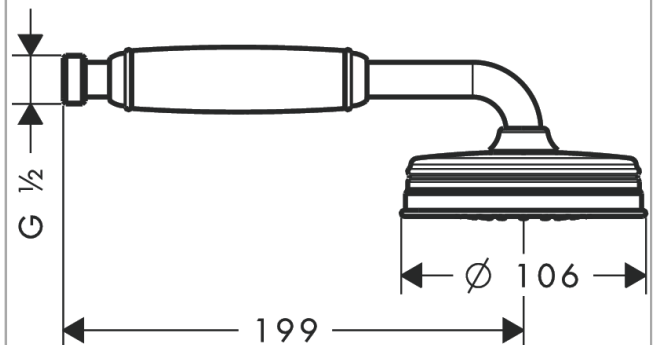

AXOR Montreux Handbrause 100 1jet

Oberfläche: **Brushed Red Gold** Artikelnummer: **16320310**

Beschreibung

Merkmale

- Brausekopfgrösse: 100 mm
- Strahlart: RainAir
- Oberfläche Strahlscheibe: grau
- Maximale Durchflussmenge bei 3 bar: 16 l/min
- Mindestfließdruck: 1 bar
- ausspülbare Siebdichtung
- Anschlussgewinde: G 1/2
- Geräuschgruppe: I
- Durchflussklasse: B
- P-IX 18193/IB

Artikeldetails

TEAM-Nr. 757772.235
Preis exkl. MwSt. 358.00 CHF

Technologie

Zertifikate / Nachhaltigkeit

Produktabbildung

Maßzeichnung

Durchflussdiagramm

Die Verbrauchswerte wurden praxisnah mit den dazugehörigen Armaturen (Thermostat/Mischer/Unterputzventil) gemessen.