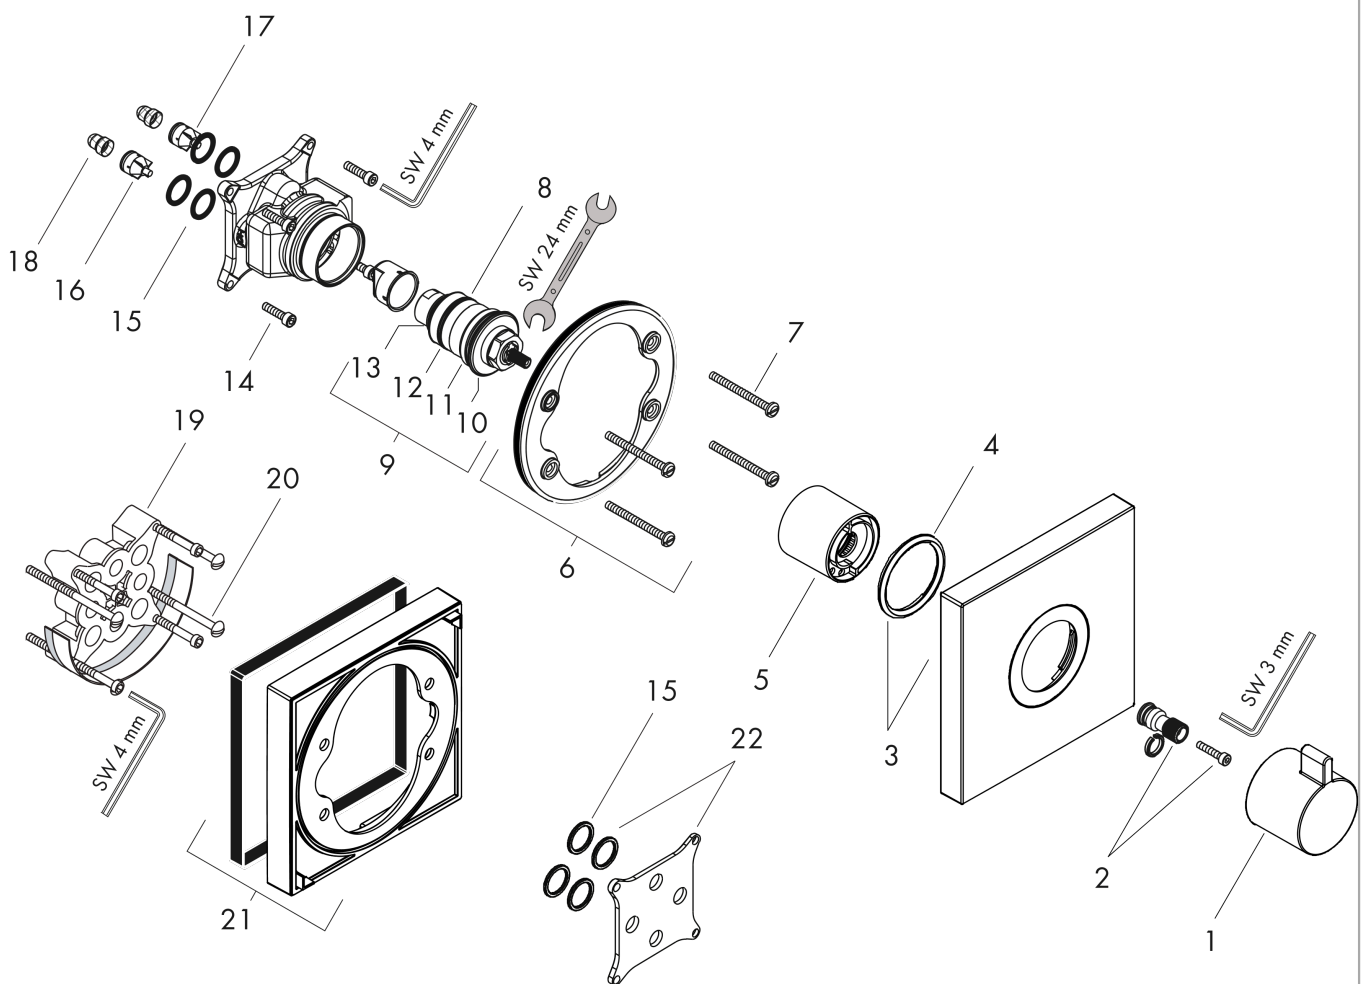

ShowerSelect
Thermostat HighFlow Unterputz
Oberfläche: **Matt White** Artikelnummer: **15760700**

Explosionszeichnung

Baujahr: >10/21

ShowerSelect

Thermostat HighFlow Unterputz

Oberfläche: **Matt White** Artikelnummer: **15760700**

Ersatzteilliste

Baujahr: >10/21

Pos.	Beschreibung	Artikelnummer	Preis	VE
1	Thermostatgriff	98474700	88.00 CHF	1
2	Griffadapter	96435000	18.80 CHF	1
3	Rosette 155 / 155 mm	98473700	249.70 CHF	1
4	O-Ring 48x5	98174000	3.25 CHF	1
5	Hülse	97439700	55.45 CHF	1
6	Rosettenträger	98793000	36.95 CHF	1
7	Trägerschraubenset	96454000	8.65 CHF	1
8	Temperatur Regeleinheit	96633000	128.65 CHF	1
9	Dichtungsset	96636000	45.85 CHF	1
10	O-Ring 43x1,5	98148000	3.25 CHF	1
11	O-Ring 38x2,5	98198000	5.40 CHF	1
12	O-Ring 34x2	98383000	5.40 CHF	1
13	O-Ring 26x2	98147000	3.25 CHF	1
14	Schraubenset	96525000	8.65 CHF	1
15	O-Ring 16x2	98133000	3.25 CHF	1
16	Rückflussverhinderer (druckbeständig bis 2 MPa)	93444000	28.95 CHF	1
17	Rückflußverhinderer-Set DW 15	97350000	18.80 CHF	1
18	Schmutzfangsieb	98513000	3.25 CHF	1
19	Verlängerung 25 mm	13595000	-	1
20	Trägerschraubenset	97747000	3.25 CHF	1
21	Verlängerung 22 mm	13593700	83.65 CHF	1
22	Ausgleichsset 1°	95521000	166.45 CHF	1
a	Grundset	01800180	-	1
b	Verlängerung 22 mm	97407000	-	1
c	Rosette 170 / 170 mm	92663000	339.45 CHF	1