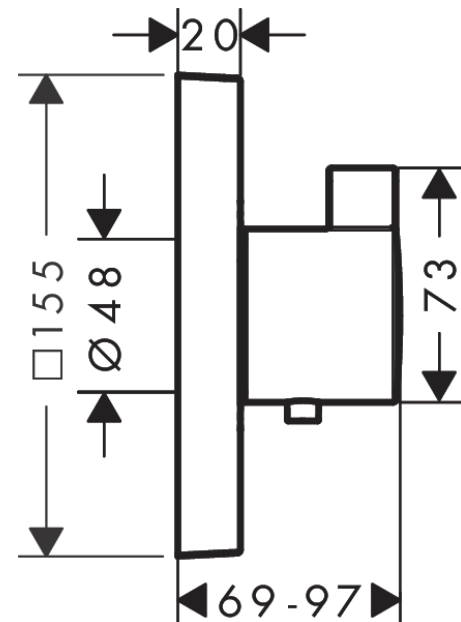

#### Maßzeichnung

**ShowerSelect**

**Thermostat HighFlow Unterputz**

Oberfläche: **Matt White** Artikelnummer: **15760700**

**Durchflussdiagramm**

**ShowerSelect**  
**Thermostat HighFlow Unterputz**  
 Oberfläche: **Matt White** Artikelnummer: **15760700**