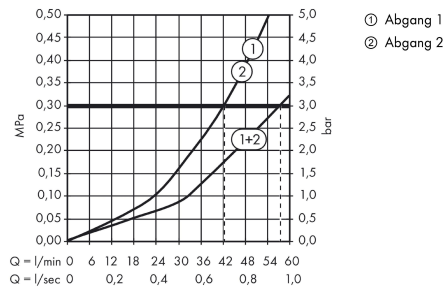

#### Produktabbildung

#### Maßzeichnung

**ShowerSelect**

**Thermostat HighFlow Unterputz**

Oberfläche: **Matt White** Artikelnummer: **15760700**

**Durchflussdiagramm**

**ShowerSelect**  
**Thermostat HighFlow Unterputz**  
 Oberfläche: **Matt White** Artikelnummer: **15760700**