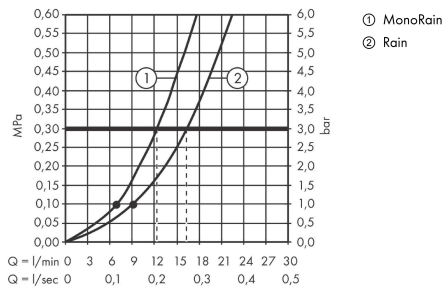

AXOR Starck
Portereinheit 120/120 mit Stabhandbrause 2jet und Brausenschlauch
Oberfläche: **Polished Gold Optic** Artikelnummer: **12626990**

Durchflussdiagramm

Die Verbrauchswerte wurden praxisnah mit den dazugehörigen Armaturen (Thermostat/Mischer/Unterputzventil) gemessen.