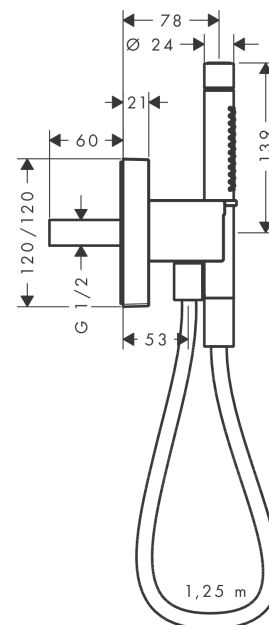

AXOR Starck

Portereinheit 120/120 mit Stabhandbrause 2jet und Brausenschlauch

Oberfläche: **Polished Gold Optic** Artikelnummer: **12626990**

Beschreibung

Merkmale

- besteht aus: Portereinheit, Stabhandbrause, Brausenhalter, Brausenschlauch
- Brausekopfgrösse: 68 x 24 mm
- integrierte Brausehalterfunktion
- Strahlart: Rain, MonoRain
- Maximale Durchflussmenge bei 3 bar: 16,2 l/min
- Mindestfliessdruck: 1 bar
- für Brausenschläuche mit beidseitig konischer oder zylindrischer Mutter
- Rückflussverhinderer
- Wandbefestigung: Schraubbefestigung
- ausspülbare Siebdichtung
- bei Installation in direktem Verbund (10mm Abstand) wird die Nutzung des Grundkörpers # 28486180 empfohlen
- bei Installation in direktem Verbund (10 mm Abstand) zur optimalen Bedienung nur die horizontale Montage empfohlen
- bei losgelöster Installation (Abstand grösser 10mm) ist kein Grundkörper erforderlich

Artikeldetails

TEAM-Nr.	758145.766
Preis exkl. MwSt.	739.00 CHF

Produktabbildung

Maßzeichnung

AXOR Starck
Portereinheit 120/120 mit Stabhandbrause 2jet und Brausenschlauch
 Oberfläche: **Polished Gold Optic** Artikelnummer: **12626990**

Durchflussdiagramm

Die Verbrauchswerte wurden praxisnah mit den dazugehörigen Armaturen (Thermostat/Mischer/Unterputzventil) gemessen.

AXOR Starck
Portereinheit 120/120 mit Stabhandbrause 2jet und Brausenschlauch
 Oberfläche: **Polished Gold Optic** Artikelnummer: **12626990**