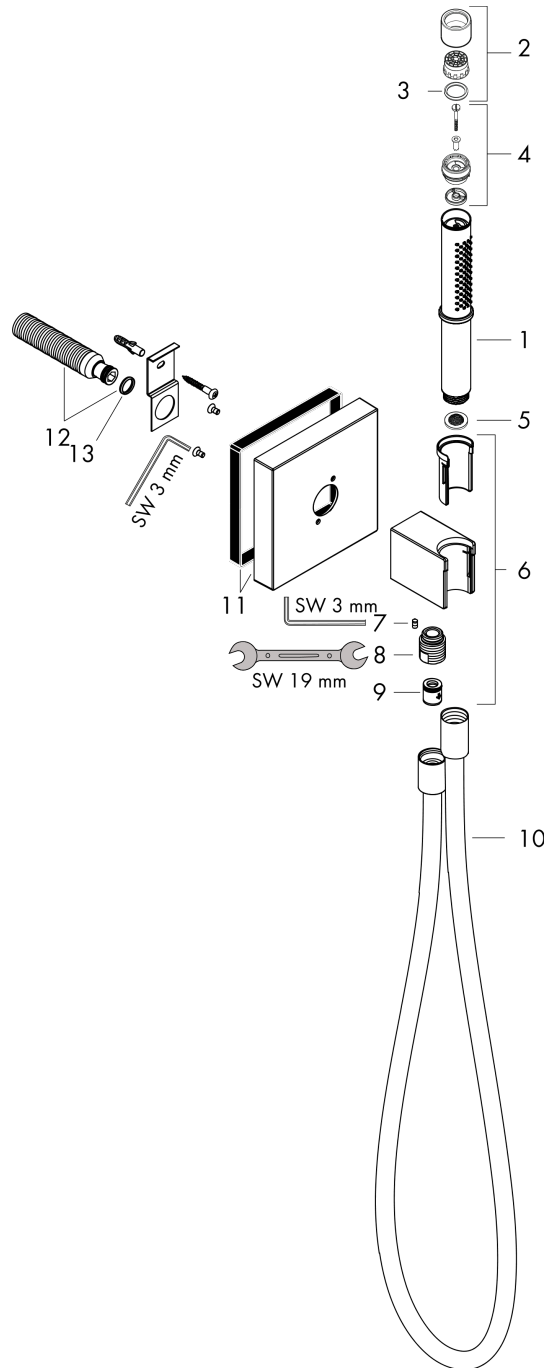

AXOR Starck

Portereinheit 120/120 mit Stabhandbrause 2jet und Brausenschlauch

Oberfläche: **Polished Gold Optic** Artikelnummer: **12626990**

Beschreibung

Merkmale

- besteht aus: Portereinheit, Stabhandbrause, Brausenhalter, Brausenschlauch
- Brausekopfgrösse: 68 x 24 mm
- integrierte Brausehalterfunktion
- Strahlart: Rain, MonoRain
- Maximale Durchflussmenge bei 3 bar: 16,2 l/min
- Mindestfliessdruck: 1 bar
- für Brausenschläuche mit beidseitig konischer oder zylindrischer Mutter
- Rückflussverhinderer
- Wandbefestigung: Schraubbefestigung
- ausspülbare Siebdichtung
- bei Installation in direktem Verbund (10mm Abstand) wird die Nutzung des Grundkörpers # 28486180 empfohlen
- bei Installation in direktem Verbund (10 mm Abstand) zur optimalen Bedienung nur die horizontale Montage empfohlen
- bei losgelöster Installation (Abstand grösser 10mm) ist kein Grundkörper erforderlich

Durchflussdiagramm

Die Verbrauchswerte wurden praxisnah mit den dazugehörigen Armaturen (Thermostat/Mischer/Unterputzventil) gemessen.

AXOR Starck
Portereinheit 120/120 mit Stabhandbrause 2jet und Brausenschlauch
 Oberfläche: **Polished Gold Optic** Artikelnummer: **12626990**

Explosionszeichnung

Baujahr: >11/16

AXOR Starck

Portereinheit 120/120 mit Stabhandbrause 2jet und Brausenschlauch

Oberfläche: Polished Gold Optic Artikelnummer: 12626990

Ersatzteilliste

Baujahr: >11/16

Pos.	Beschreibung	Artikelnummer	Preis	VE
1	Handbrause	95390990	384.85 CHF	1
2	Strahlformer	95411990	55.40 CHF	1
3	O-Ring 14x2,5	98189000	3.25 CHF	1
4	Umsteller kpl.	95511000	11.90 CHF	1
5	Siebichtung	94246000	3.25 CHF	1
6	Brausehalter kpl.	98358990	192.40 CHF	1
7	Madenschraube M4x8	97669000	3.25 CHF	1
8	O-Ring 14x2	98129000	3.25 CHF	1
9	Rückflußverhinderer-Set DW 15	94074000	14.25 CHF	1
10	Brauseschlauch 1,25 m	28282990	-	1
11	Rosette	98359990	249.70 CHF	1
12	Anschlußnippel G½	98933000	58.70 CHF	1
13	O-Ring 11x2	98127000	3.25 CHF	1
a	Grundset	28486180	-	1