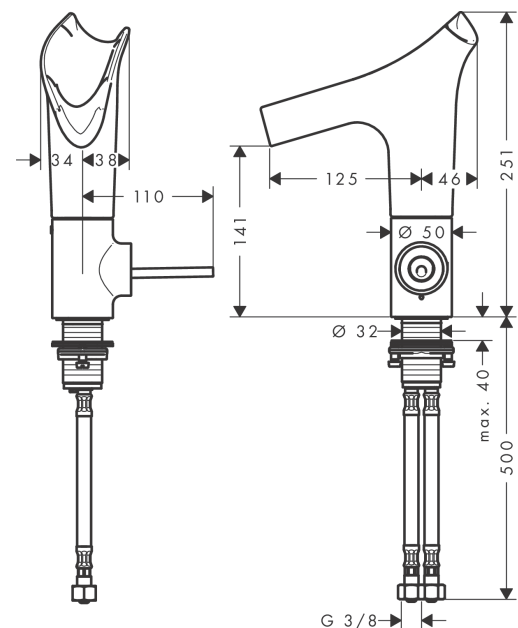

##### Merkmale

- besteht aus: Einhebel-Waschtischmischer, Ablaufgarnitur
- ComfortZone: 140
- Ausladung: 125 mm
- Auslaufhöhe: 141 mm
- Auslaufhöhe: 141 mm
- Griffvariante: Pingriff
- Schwenkbereich einstellbar in 3 Stufen auf 95°, 120° oder 360°
- Strahlart: Laminarstrahl
- Auslauf einfach über EasyClick Verbindung abnehmbar mit Selbstschluss-Funktion
- Auslauf ist spülmaschinengeeignet
- Material Auslauf: Kristallglas
- Maximale Durchflussmenge bei 3 bar: 4 l/min
- Keramikmischsystem
- unverschiebbare Ablaufgarnitur
- Griff rechts oder links positionierbar, abhängig von der Installation des Grundkörpers
- unten am Grundkörper (nicht für Waschschüsseln geeignet)
- Nicht empfohlen für den öffentlichen und halb-öffentlichen Bereich

#### Produktabbildung

#### Maßzeichnung

**AXOR Starck V**

**Einhebel-Waschtischmischer 140 mit Glasauslauf und ohne Zugstange - Facettenschliff**

Oberfläche: **Brushed Red Gold** Artikelnummer: **12123310**

**Durchflussdiagramm**