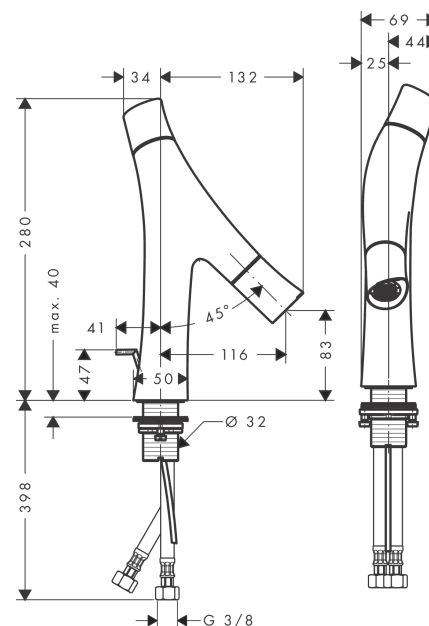

AXOR Starck Organic
2-Griff-Waschtischmischer 80 mit Zugstangen-Ablaufgarnitur
 Oberfläche: **Polished Black Chrome** Artikelnummer: **12010330**

Beschreibung

Merkmale

- besteht aus: 2-Griff Waschtischmischer, Ablaufgarnitur
- ComfortZone: 80
- Ausladung: 116 mm
- Auslaufhöhe: 83 mm
- Griffvariante: Zylindergriff
- Strahlart: Brausestrahl
- Maximale Durchflussmenge bei 3 bar: 3,5 l/min
- Durchflussmenge Booster: 5 l/min
- Keramikmischsystem für Temperursteuerng
- Keramikventil für Volumensteuerung
- Temperaturbegrenzung einstellbar
- Trennung von Temperatur- /Volumensteuerung
- Mit isolierter Wasserführung - Wasserwege ohne Kontakt zu Nickel und Blei
- Zugstangen-Ablaufgarnitur G 1 ¼
- Geräuschgruppe: I
- Durchflussklasse: O
- SVGW 1310-6205
- PA-IX 19964/IO

Artikeldetails

TEAM-Nr. 758131.283
 Preis exkl. MwSt. 878.00 CHF

Technologie

Zertifikate / Nachhaltigkeit

Produktabbildung

Maßzeichnung

AXOR Starck Organic
2-Griff-Waschtischmischer 80 mit Zugstangen-Ablaufgarnitur
 Oberfläche: **Polished Black Chrome** Artikelnummer: **12010330**

Durchflussdiagramm

AXOR Starck Organic
2-Griff-Waschtischmischer 80 mit Zugstangen-Ablaufgarnitur
 Oberfläche: **Polished Black Chrome** Artikelnummer: **12010330**

Explosionszeichnung

Baujahr: >11/16

AXOR Starck Organic
2-Griff-Waschtischmischer 80 mit Zugstangen-Ablaufgarnitur
 Oberfläche: **Polished Black Chrome** Artikelnummer: **12010330**