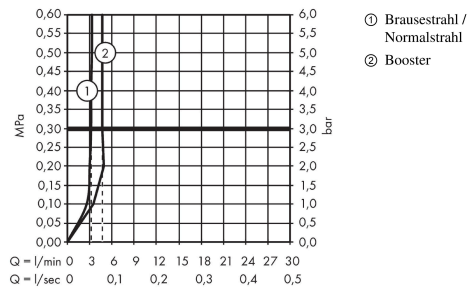

AXOR Starck Organic
2-Griff-Waschtischmischer 80 mit Zugstangen-Ablaufgarnitur
Oberfläche: **Polished Black Chrome** Artikelnummer: **12010330**

Durchflussdiagramm