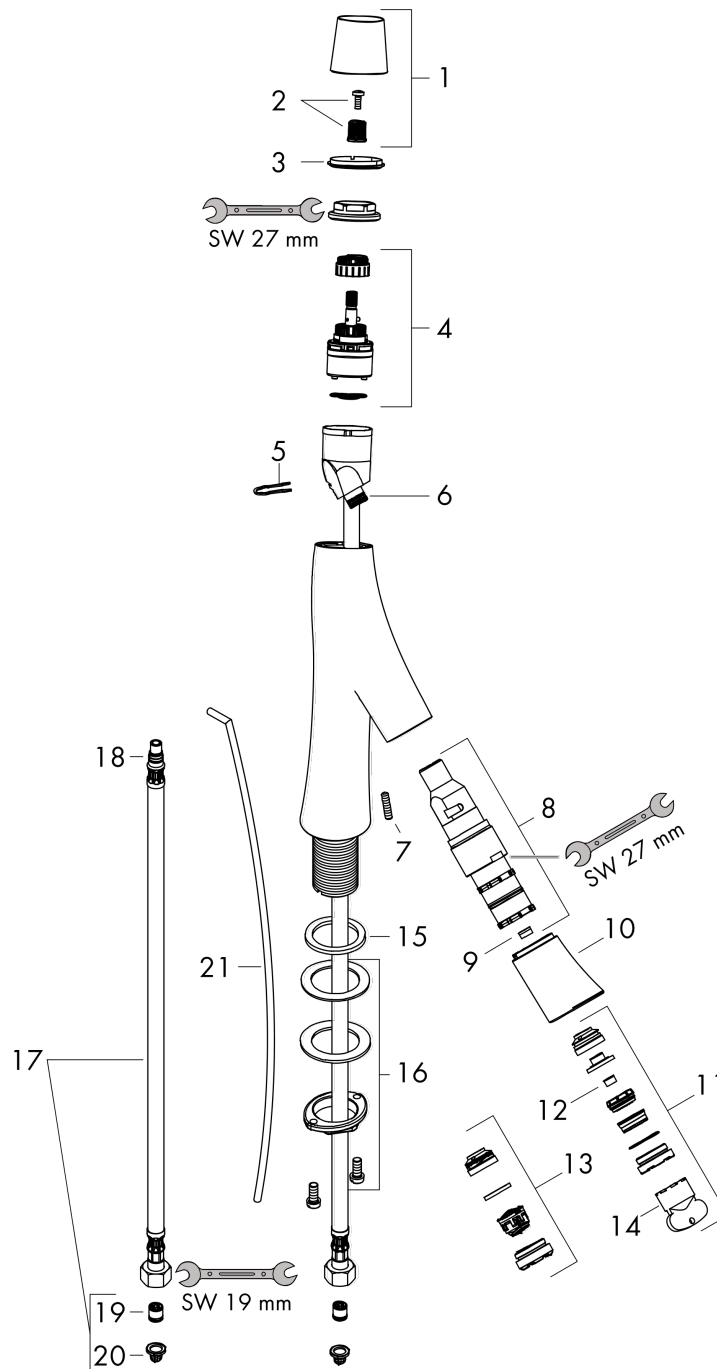

Durchflussdiagramm

AXOR Starck Organic
2-Griff-Waschtischmischer 80 mit Zugstangen-Ablaufgarnitur
 Oberfläche: **Polished Black Chrome** Artikelnummer: **12010330**

Explosionszeichnung

Baujahr: >11/16

AXOR Starck Organic
2-Griff-Waschtischmischer 80 mit Zugstangen-Ablaufgarnitur
 Oberfläche: **Polished Black Chrome** Artikelnummer: **12010330**

Ersatzteilliste

Baujahr: >11/16

Pos.	Beschreibung	Artikelnummer	Preis	VE
1	Griff	98296330	108.80 CHF	1
2	Schnappeinsatz mit Schraube	98932000	14.25 CHF	1
3	Farbring Kalt / Warm	98304000	8.65 CHF	1
4	Kartusche kpl.	98303000	72.55 CHF	1
5	Klammer	98403000	8.65 CHF	1
6	O-Ring 11x1,5	98385000	3.25 CHF	1
7	Madenschraube M5x16	98404000	3.25 CHF	1
8	Absperrkartusche	98301000	166.45 CHF	1
9	Durchflussbegrenzer (3,5 l/min)	98405000	8.65 CHF	1
10	Auslauf kpl.	98297330	154.60 CHF	1
11	Strahlformer	98299330	154.60 CHF	1
12	Durchflussbegrenzer (5 l/min)	95311000	5.40 CHF	1
13	Luftsprudler M24x1 (7 l/min)	98300330	68.85 CHF	1
14	Montageschlüssel	95158000	5.40 CHF	1
15	Flachdichtung	98749000	5.40 CHF	1
16	Schaftbefestigung kpl. (Ø 32)	13961000	23.05 CHF	1
17	Zugstange	96923330	43.55 CHF	1
18	Anschlussschlauch 600 mm M8x0,75 G3/8	95664000	28.95 CHF	1
19	O-Ring 7x1,5	98422000	3.25 CHF	1
20	Rückflußverhinderer DW 10	96456000	8.65 CHF	1
21	Siebichtung	95291000	11.90 CHF	1
a	Schaftverlängerung 35 mm	13898000	72.55 CHF	1