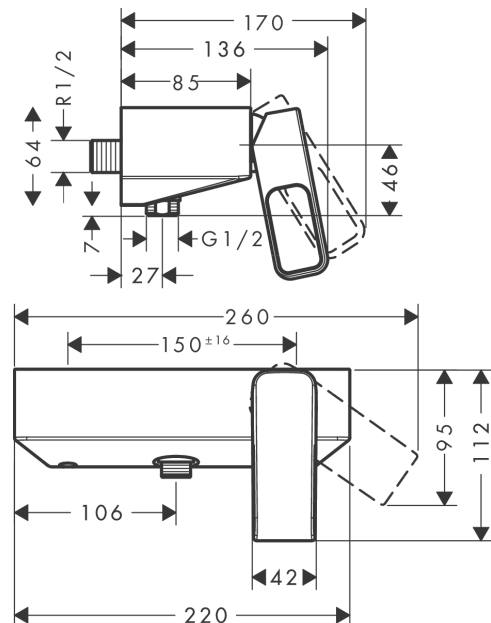

AXOR Urquiola

Einhebel-Brausenmischer Aufputz

Oberfläche: **Polished Red Gold** Artikelnummer: **11620300**

Beschreibung

Merkmale

- Stichmass: 150 mm ± 16 mm
- Maximale Durchflussmenge bei 3 bar: 28 l/min
- Keramikmischsystem
- Temperaturbegrenzung einstellbar
- Rückflussverhinderer
- Schlauchanschluss DN15
- Geräuschgruppe: I
- Durchflussklasse: B
- Anschlussart: S-Anschlüsse
- PA-IX 19151/IB

Artikeldetails

TEAM-Nr. 757121.556
Preis exkl. MwSt. 1731.00 CHF

Produktabbildung

Maßzeichnung

Durchflussdiagramm