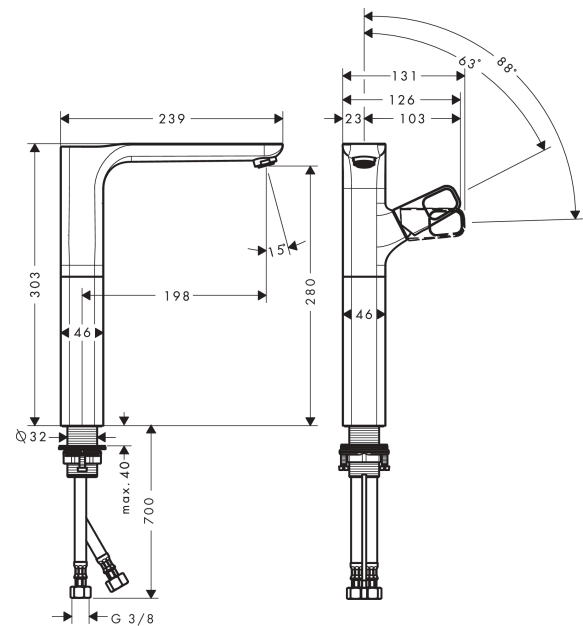

AXOR Urquiola

Einhebel-Waschtischmischer 280 für Aufsatzwaschtische mit Ablaufgarnitur

Oberfläche: **Brushed Nickel** Artikelnummer: **11035820**

Beschreibung

Merkmale

- besteht aus: Einhebel-Waschtischmischer, Ablaufgarnitur
- ComfortZone: 280
- Ausladung: 198 mm
- Auslaufhöhe: 280 mm
- Griffvariante: Bügelgriff
- Strahlart: Normalstrahl
- Maximale Durchflussmenge bei 3 bar: 5 l/min
- Keramikmischsystem
- Temperaturbegrenzung einstellbar
- unverschliessbare Ablaufgarnitur
- Geräuschgruppe: I
- Durchflussklasse: O
- oben am Auslauf (grundsätzlich für Waschschüsseln geeignet)
- P-IX 19147/IO

Artikeldetails

Preis exkl. MwSt.

1401.00 CHF

Technologie

Produktabbildung

Maßzeichnung

AXOR Urquiola

Einhebel-Waschtischmischer 280 für Aufsatzwaschtische mit Ablaufgarnitur

Oberfläche: **Brushed Nickel** Artikelnummer: **11035820**

Durchflussdiagramm