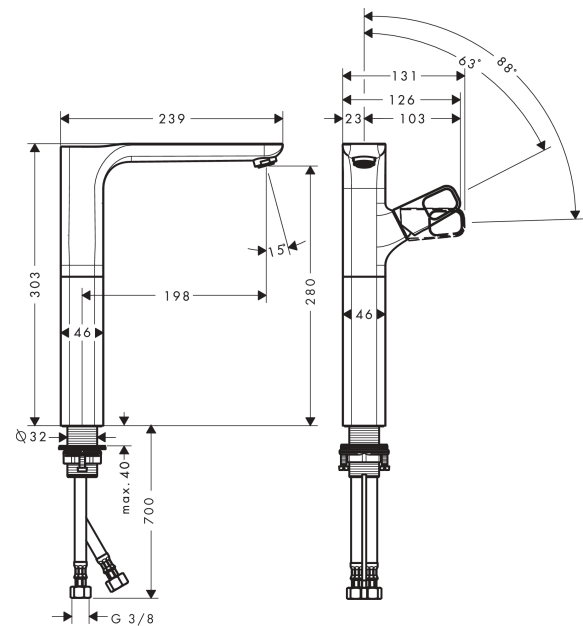

##### Merkmale

- besteht aus: Einhebel-Waschtischmischer, Ablaufgarnitur
- ComfortZone: 280
- Ausladung: 198 mm
- Auslaufhöhe: 280 mm
- Griffvariante: Bügelgriff
- Strahlart: Normalstrahl
- Maximale Durchflussmenge bei 3 bar: 5 l/min
- Keramikmischsystem
- Temperaturbegrenzung einstellbar
- unverschliessbare Ablaufgarnitur
- Geräuschgruppe: I
- Durchflussklasse: O
- oben am Auslauf (grundsätzlich für Waschschüsseln geeignet)
- P-IX 19147/IO

#### Maßzeichnung

**AXOR Urquiola**

**Einhebel-Waschtischmischer 280 für Aufsatzwaschtische mit Ablaufgarnitur**

Oberfläche: **Brushed Red Gold** Artikelnummer: **11035310**

**Durchflussdiagramm**