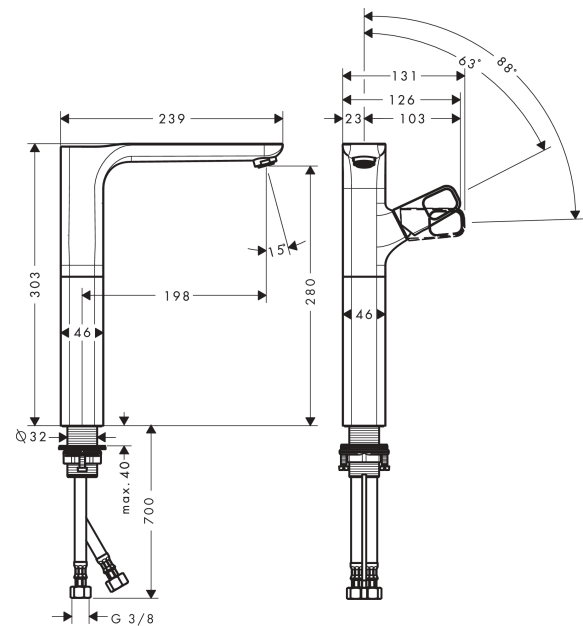

AXOR Urquiola

Einhebel-Waschtischmischer 280 für Aufsatzwaschtische mit Ablaufgarnitur

Oberfläche: **Brushed Gold Optic** Artikelnummer: **11035250**

Beschreibung

Merkmale

- besteht aus: Einhebel-Waschtischmischer, Ablaufgarnitur
- ComfortZone: 280
- Ausladung: 198 mm
- Auslaufhöhe: 280 mm
- Griffvariante: Bügelgriff
- Strahlart: Normalstrahl
- Maximale Durchflussmenge bei 3 bar: 5 l/min
- Keramikmischsystem
- Temperaturbegrenzung einstellbar
- unverschliessbare Ablaufgarnitur
- Geräuschgruppe: I
- Durchflussklasse: O
- oben am Auslauf (grundsätzlich für Waschschüsseln geeignet)
- P-IX 19147/IO

Artikeldetails

Preis exkl. MwSt.

1401.00 CHF

Technologie

Produktabbildung

Maßzeichnung

AXOR Urquiola

Einhebel-Waschtischmischer 280 für Aufsatzwaschtische mit Ablaufgarnitur

Oberfläche: **Brushed Gold Optic** Artikelnummer: **11035250**

Durchflussdiagramm