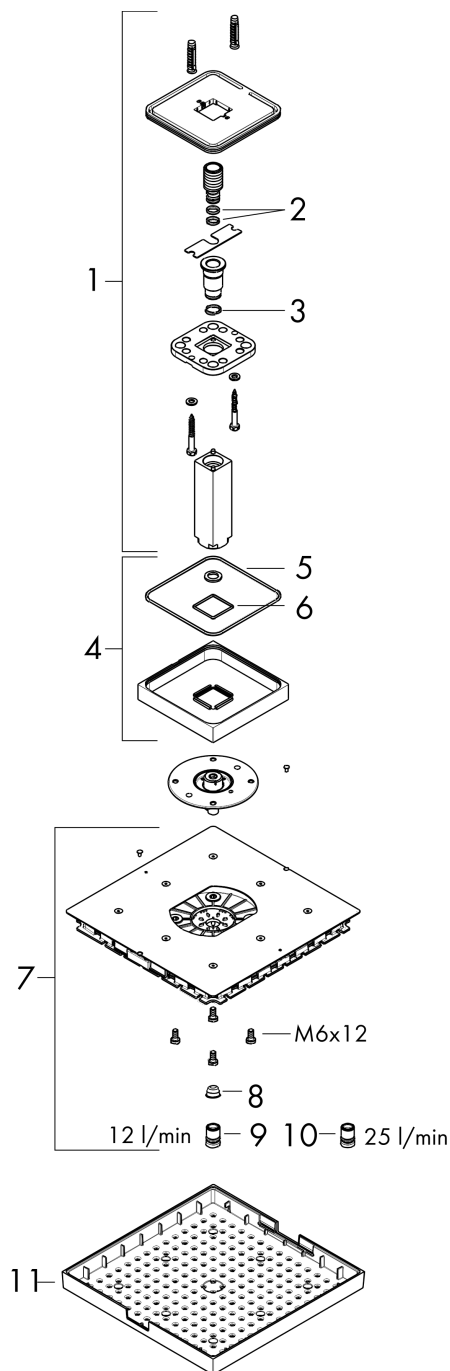

##### Merkmale

- besteht aus: Kopfbrause, Deckenanschluss
- Brausekopfgrösse: 240 x 240 mm
- Strahlart: RainAir
- Durchflussmenge RainAir (bei 3 Bar): 12 l/min
- Maximale Durchflussmenge bei 3 bar: 12 l/min
- Durchflussmenge erweiterbar auf 25 l/min
- Mindestfliessdruck: 2 bar
- Material Strahlscheibe: Metall
- Metalldeckenanschluss
- Deckenanschlusslänge: 102 mm
- Strahlscheibe zur Reinigung abnehmbar
- Montage: Deckenmontage
- Anschlussgewinde: G 1/2

#### Produktabbildung

#### Maßzeichnung

**AXOR ShowerSolutions**

**Kopfbrause 240/240 1jet mit Deckenanschluss**

Oberfläche: **Brushed Gold Optic** Artikelnummer: **10929250**

**Durchflussdiagramm**

Die Verbrauchswerte wurden praxisnah mit den dazugehörigen Armaturen (Thermostat/Mischer/Unterputzventil) gemessen.

**AXOR ShowerSolutions**  
**Kopfbrause 240/240 1jet mit Deckenanschluss**  
 Oberfläche: **Brushed Gold Optic** Artikelnummer: **10929250**

Explosionszeichnung

Baujahr: >11/16