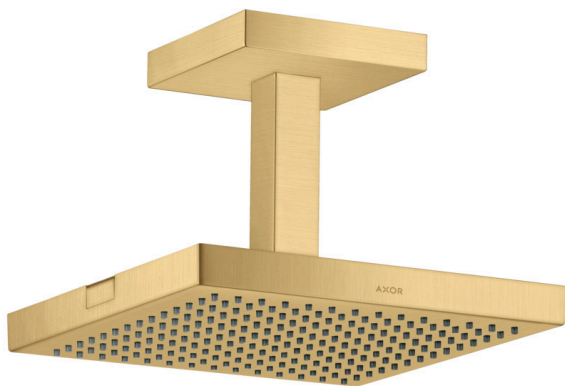

AXOR ShowerSolutions

Kopfbrause 240/240 1jet mit Deckenanschluss

Oberfläche: **Brushed Gold Optic** Artikelnummer: **10929250**

Beschreibung

Merkmale

- besteht aus: Kopfbrause, Deckenanschluss
- Brausekopfgrösse: 240 x 240 mm
- Strahlart: RainAir
- Durchflussmenge RainAir (bei 3 Bar): 12 l/min
- Maximale Durchflussmenge bei 3 bar: 12 l/min
- Durchflussmenge erweiterbar auf 25 l/min
- Mindestfliessdruck: 2 bar
- Material Strahlscheibe: Metall
- Metalldeckenanschluss
- Deckenanschlusslänge: 102 mm
- Strahlscheibe zur Reinigung abnehmbar
- Montage: Deckenmontage
- Anschlussgewinde: G 1/2

Artikeldetails

TEAM-Nr. 758450.997
Preis exkl. MwSt. 2204.00 CHF

Technologie

Zertifikate / Nachhaltigkeit

Produktabbildung