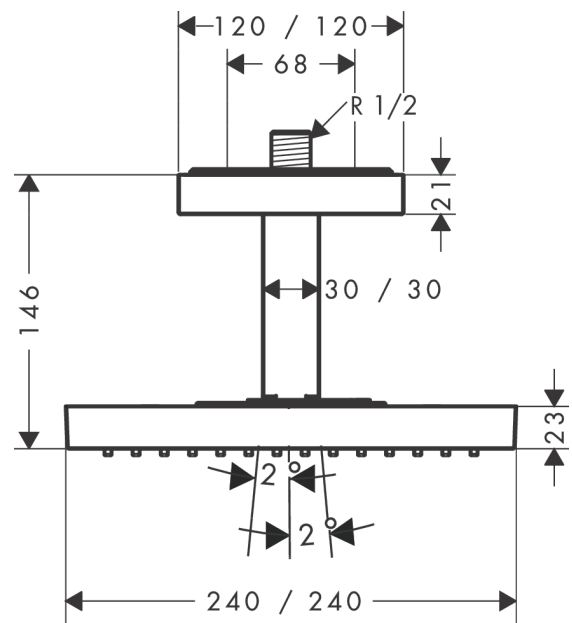

Maßzeichnung