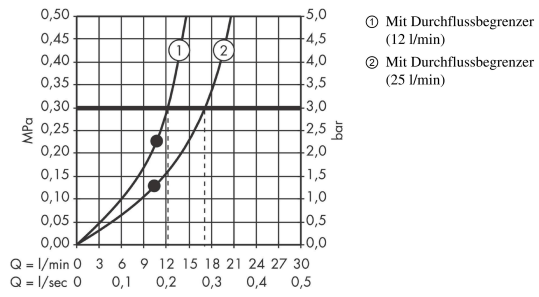

#### Produktabbildung

#### Maßzeichnung

**AXOR ShowerSolutions**

**Kopfbrause 240/240 1jet mit Deckenanschluss**

Oberfläche: **Brushed Gold Optic** Artikelnummer: **10929250**

**Durchflussdiagramm**

Die Verbrauchswerte wurden praxisnah mit den dazugehörigen Armaturen (Thermostat/Mischer/Unterputzventil) gemessen.