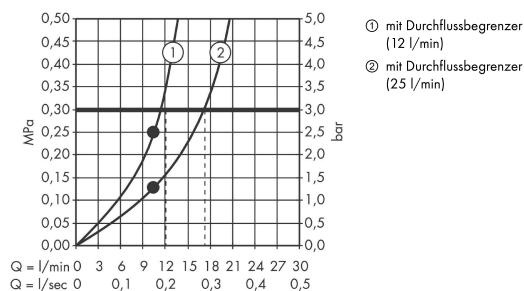

AXOR ShowerSolutions

Kopfbrause 240/240 1jet mit Brausenarm

Oberfläche: **Polished Gold Optic** Artikelnummer: **10925990**

Beschreibung

Merkmale

- besteht aus: Kopfbrause, Brausenarm, Rosette
- Brausekopfgrösse: 240 x 240 mm
- Strahlart: RainAir
- Durchflussmenge RainAir (bei 3 Bar): 12 l/min
- Maximale Durchflussmenge bei 3 bar: 12 l/min
- Durchflussmenge erweiterbar auf 25 l/min
- Mindestfliessdruck: 2 bar
- Material Strahlscheibe: Metall
- Brausearmlänge: Metallbrausearm 411 - 458 mm
- Strahlscheibe zur Reinigung abnehmbar
- Montage: Wand

Artikeldetails

TEAM-Nr. 758449.766
Preis exkl. MwSt. 2552.00 CHF

Technologie

Zertifikate / Nachhaltigkeit

Produktabbildung

Maßzeichnung

Durchflussdiagramm

Die Verbrauchswerte wurden praxisnah mit den dazugehörigen Armaturen (Thermostat/Mischer/Unterputzventil) gemessen.