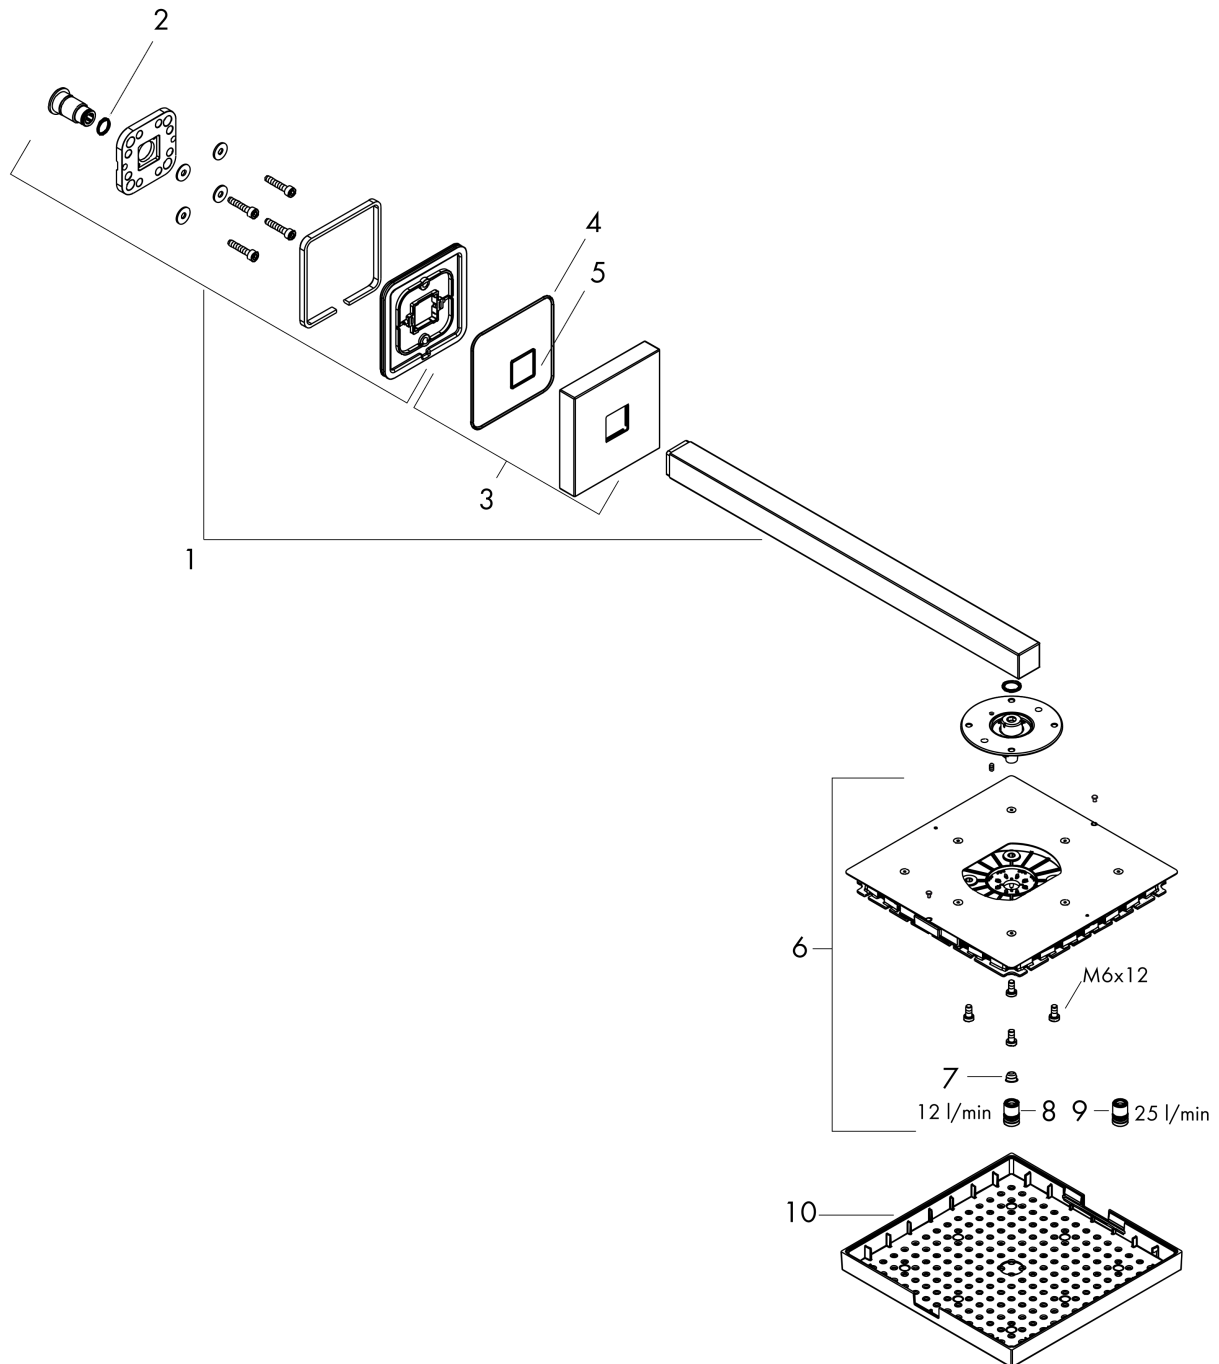

AXOR ShowerSolutions

Kopfbrause 240/240 1jet mit Brausenarm

Oberfläche: **Polished Gold Optic** Artikelnummer: **10925990**

Beschreibung

Merkmale

- besteht aus: Kopfbrause, Brausenarm, Rosette
- Brausekopfgrösse: 240 x 240 mm
- Strahlart: RainAir
- Durchflussmenge RainAir (bei 3 Bar): 12 l/min
- Maximale Durchflussmenge bei 3 bar: 12 l/min
- Durchflussmenge erweiterbar auf 25 l/min
- Mindestfliessdruck: 2 bar
- Material Strahlscheibe: Metall
- Brausearmlänge: Metallbrausearm 411 - 458 mm
- Strahlscheibe zur Reinigung abnehmbar
- Montage: Wand

AXOR ShowerSolutions
Kopfbrause 240/240 1jet mit Brausenarm
 Oberfläche: Polished Gold Optic Artikelnummer: 10925990

Explosionszeichnung

Baujahr: >11/16

AXOR ShowerSolutions
Kopfbrause 240/240 1jet mit Brausenarm
 Oberfläche: **Polished Gold Optic** Artikelnummer: **10925990**