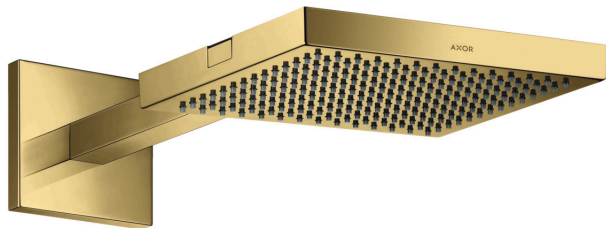

AXOR ShowerSolutions

Kopfbrause 240/240 1jet mit Brausenarm

Oberfläche: **Polished Gold Optic** Artikelnummer: **10925990**

Beschreibung

Merkmale

- besteht aus: Kopfbrause, Brausenarm, Rosette
- Brausekopfgrösse: 240 x 240 mm
- Strahlart: RainAir
- Durchflussmenge RainAir (bei 3 Bar): 12 l/min
- Maximale Durchflussmenge bei 3 bar: 12 l/min
- Durchflussmenge erweiterbar auf 25 l/min
- Mindestfliessdruck: 2 bar
- Material Strahlscheibe: Metall
- Brausearmlänge: Metallbrausearm 411 - 458 mm
- Strahlscheibe zur Reinigung abnehmbar
- Montage: Wand

Artikeldetails

TEAM-Nr. 758449.766
Preis exkl. MwSt. 2552.00 CHF

Technologie

Zertifikate / Nachhaltigkeit

Produktabbildung