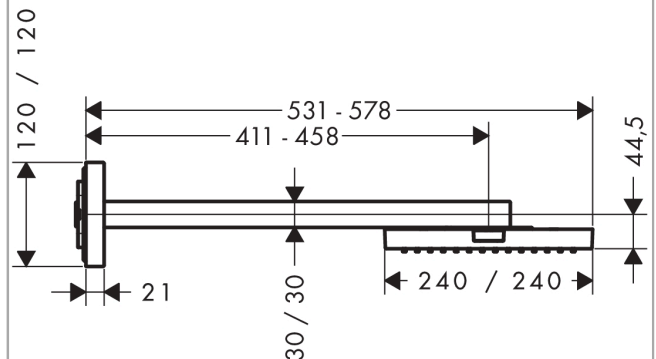

AXOR ShowerSolutions

Kopfbrause 240/240 1jet mit Brausenarm

Oberfläche: **Polished Gold Optic** Artikelnummer: **10925990**

Beschreibung

Merkmale

- besteht aus: Kopfbrause, Brausenarm, Rosette
- Brausekopfgrösse: 240 x 240 mm
- Strahlart: RainAir
- Durchflussmenge RainAir (bei 3 Bar): 12 l/min
- Maximale Durchflussmenge bei 3 bar: 12 l/min
- Durchflussmenge erweiterbar auf 25 l/min
- Mindestfliessdruck: 2 bar
- Material Strahlscheibe: Metall
- Brausearmlänge: Metallbrausearm 411 - 458 mm
- Strahlscheibe zur Reinigung abnehmbar
- Montage: Wand

Artikeldetails

TEAM-Nr. 758449.766
Preis exkl. MwSt. 2552.00 CHF

Technologie

Zertifikate / Nachhaltigkeit

Produktabbildung

Maßzeichnung

Durchflussdiagramm

Die Verbrauchswerte wurden praxisnah mit den dazugehörigen Armaturen (Thermostat/Mischer/Unterputzventil) gemessen.

AXOR ShowerSolutions
Kopfbrause 240/240 1jet mit Brausenarm
 Oberfläche: Polished Gold Optic Artikelnummer: 10925990

Explosionszeichnung

Baujahr: >11/16

AXOR ShowerSolutions
Kopfbrause 240/240 1jet mit Brausenarm
 Oberfläche: **Polished Gold Optic** Artikelnummer: **10925990**