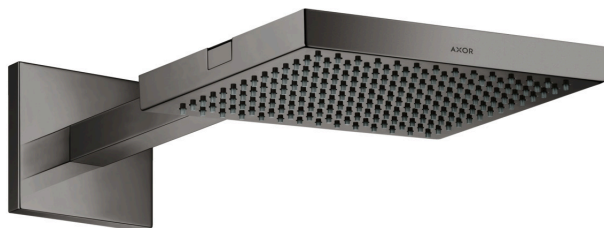

AXOR ShowerSolutions

Kopfbrause 240/240 1jet mit Brausenarm

Oberfläche: **Polished Black Chrome** Artikelnummer: **10925330**

Beschreibung

Merkmale

- besteht aus: Kopfbrause, Brausenarm, Rosette
- Brausekopfgrösse: 240 x 240 mm
- Strahlart: RainAir
- Durchflussmenge RainAir (bei 3 Bar): 12 l/min
- Maximale Durchflussmenge bei 3 bar: 12 l/min
- Durchflussmenge erweiterbar auf 25 l/min
- Mindestfliessdruck: 2 bar
- Material Strahlscheibe: Metall
- Brausearmlänge: Metallbrausearm 411 - 458 mm
- Strahlscheibe zur Reinigung abnehmbar
- Montage: Wand

Artikeldetails

TEAM-Nr. 758449.283
Preis exkl. MwSt. 2552.00 CHF

Technologie

Zertifikate / Nachhaltigkeit

Produktabbildung