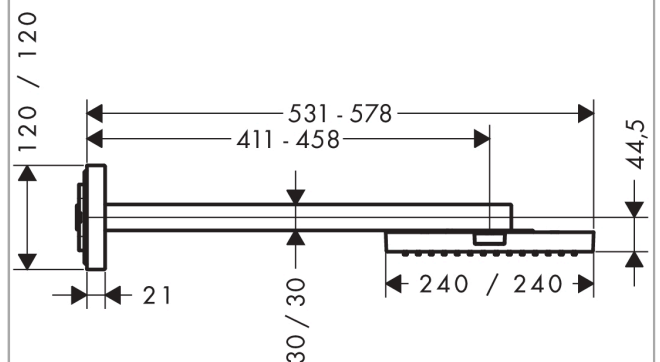

AXOR ShowerSolutions

Kopfbrause 240/240 1jet mit Brausenarm

Oberfläche: **Polished Black Chrome** Artikelnummer: **10925330**

Beschreibung

Merkmale

- besteht aus: Kopfbrause, Brausenarm, Rosette
- Brausekopfgrösse: 240 x 240 mm
- Strahlart: RainAir
- Durchflussmenge RainAir (bei 3 Bar): 12 l/min
- Maximale Durchflussmenge bei 3 bar: 12 l/min
- Durchflussmenge erweiterbar auf 25 l/min
- Mindestfliessdruck: 2 bar
- Material Strahlscheibe: Metall
- Brausearmlänge: Metallbrausearm 411 - 458 mm
- Strahlscheibe zur Reinigung abnehmbar
- Montage: Wand

Artikeldetails

TEAM-Nr. 758449.283
Preis exkl. MwSt. 2552.00 CHF

Technologie

Zertifikate / Nachhaltigkeit

Produktabbildung

Maßzeichnung

Durchflussdiagramm

Die Verbrauchswerte wurden praxisnah mit den dazugehörigen Armaturen (Thermostat/Mischer/Unterputzventil) gemessen.

AXOR ShowerSolutions
Kopfbrause 240/240 1jet mit Brausenarm
 Oberfläche: Polished Black Chrome Artikelnummer: 10925330

Explosionszeichnung

Baujahr: >11/16

AXOR ShowerSolutions
Kopfbrause 240/240 1jet mit Brausenarm
 Oberfläche: **Polished Black Chrome** Artikelnummer: **10925330**