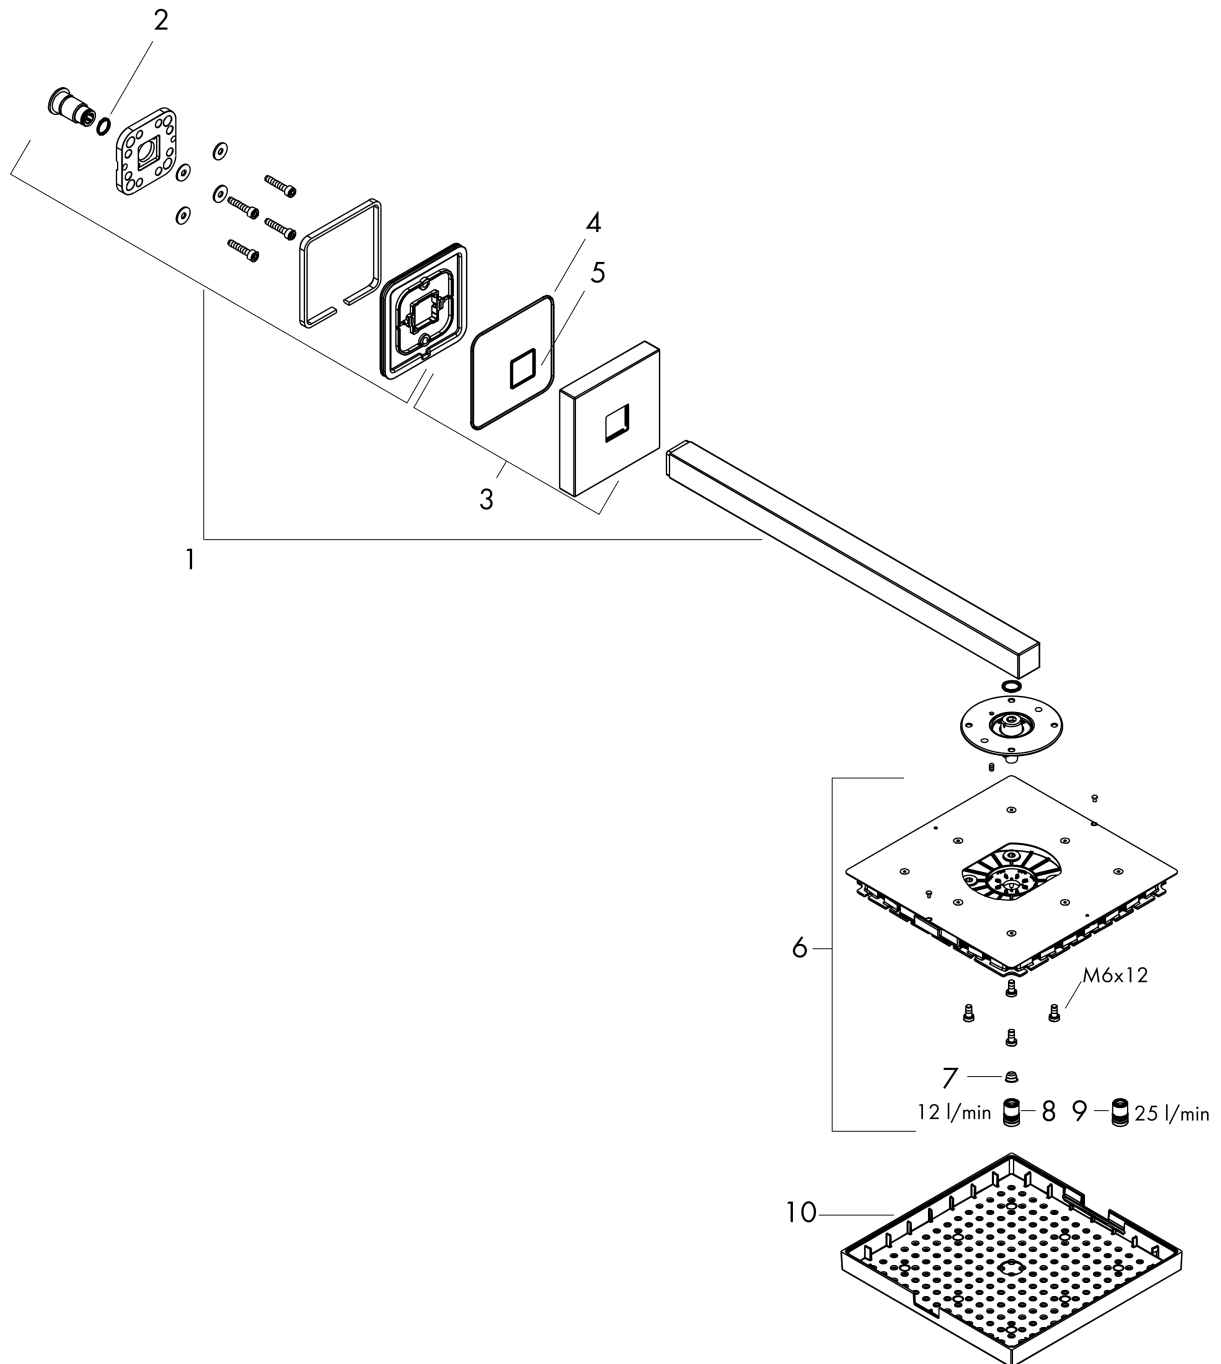

AXOR ShowerSolutions

Kopfbrause 240/240 1jet mit Brausenarm

Oberfläche: **Polished Black Chrome** Artikelnummer: **10925330**

Beschreibung

Merkmale

- besteht aus: Kopfbrause, Brausenarm, Rosette
- Brausekopfgrösse: 240 x 240 mm
- Strahlart: RainAir
- Durchflussmenge RainAir (bei 3 Bar): 12 l/min
- Maximale Durchflussmenge bei 3 bar: 12 l/min
- Durchflussmenge erweiterbar auf 25 l/min
- Mindestfliessdruck: 2 bar
- Material Strahlscheibe: Metall
- Brausearmlänge: Metallbrausearm 411 - 458 mm
- Strahlscheibe zur Reinigung abnehmbar
- Montage: Wand

AXOR ShowerSolutions
Kopfbrause 240/240 1jet mit Brausenarm
 Oberfläche: Polished Black Chrome Artikelnummer: 10925330

Explosionszeichnung

Baujahr: >11/16

AXOR ShowerSolutions
Kopfbrause 240/240 1jet mit Brausenarm
 Oberfläche: **Polished Black Chrome** Artikelnummer: **10925330**