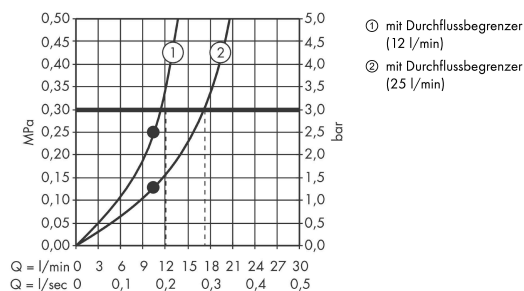

AXOR ShowerSolutions

Kopfbrause 240/240 1jet mit Brausenarm

Oberfläche: **Polished Black Chrome** Artikelnummer: **10925330**

Beschreibung

Merkmale

- besteht aus: Kopfbrause, Brausenarm, Rosette
- Brausekopfgrösse: 240 x 240 mm
- Strahlart: RainAir
- Durchflussmenge RainAir (bei 3 Bar): 12 l/min
- Maximale Durchflussmenge bei 3 bar: 12 l/min
- Durchflussmenge erweiterbar auf 25 l/min
- Mindestfliessdruck: 2 bar
- Material Strahlscheibe: Metall
- Brausearmlänge: Metallbrausearm 411 - 458 mm
- Strahlscheibe zur Reinigung abnehmbar
- Montage: Wand

Artikeldetails

TEAM-Nr. 758449.283
Preis exkl. MwSt. 2552.00 CHF

Technologie

Zertifikate / Nachhaltigkeit

Produktabbildung

Maßzeichnung

Durchflussdiagramm

Die Verbrauchswerte wurden praxisnah mit den dazugehörigen Armaturen (Thermostat/Mischer/Unterputzventil) gemessen.