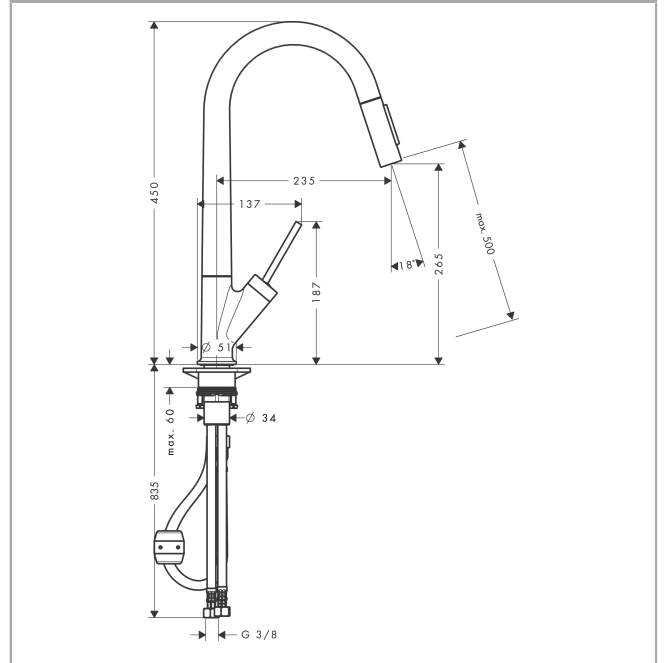

AXOR Starck
Einhebel-Küchenmischer 270 mit Ausziehbrause
 Oberfläche: **Brushed Nickel** Artikelnummer: **10821820**

Beschreibung

Merkmale

- ComfortZone 270
- Schwenkbereich einstellbar in 2 Stufen auf 110° oder 150°
- Brausestrahl, Laminarstrahl
- Brausestrahl arretierbar, Strahlrückstellung durch Tastendruck
- MagFit magnetische Brausehalterung
- Quick-Connect Schlauch
- Maximale Durchflussmenge bei 3 bar: 9 l/min
- Joystick-Keramikmischsystem
- G 3/8-Anschlusschläuche
- Rückflussverhinderer integriert
- Auszugslänge bis zu 50 cm
- Geräuschgruppe: I
- Durchflussklasse: O
- P-IX 19702/IOO

Artikeldetails

TEAM-Nr. 758468.587
 Preis exkl. MwSt. 1030.00 CHF

Technologie

Zertifikate / Nachhaltigkeit

Produktabbildung

Maßzeichnung

AXOR Starck
Einhebel-Küchenmischer 270 mit Ausziehbrause
 Oberfläche: **Brushed Nickel** Artikelnummer: **10821820**

Durchflussdiagramm