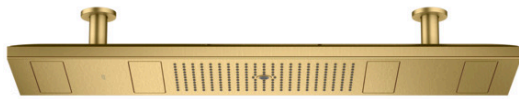

AXOR ShowerSolutions**ShowerHeaven 1200/300 4jet mit Beleuchtung 3500 K**Oberfläche: **Brushed Gold Optic** Artikelnummer: **10628250****Beschreibung****Merkmale**

- Brausekopfgröße: 1200 x 300 mm
- Strahlart: PowderRain, Rain, MonoRain
- Durchflussmenge PowderRain außen bei 3 bar: 12 l/min
- Durchflussmenge PowderRain innen bei 3 bar: 12 l/min
- Durchflussmenge Rain Strahl bei 3 bar: 16 l/min
- Durchflussmenge MonoRain Strahl bei 3 bar: 15 l/min
- maximale Durchflussmenge bei 3 bar: 30 l/min
- Mindestfließdruck: 3 bar
- Material Strahlscheibe: Metall
- Kopfbrause zur Reinigung abnehmbar
- herausfahrbare Klappen können zur Reinigung manuell geöffnet werden
- Metalldeckenanschluss
- Deckenanschlusslänge: 100 mm
- Strahlarten einzeln oder kombiniert ansteuerbar
- Montage: Deckenmontage, herausfahrbare Klappen sind voreinstellbar auf die Körpergröße
- Anschlussgröße: DN15
- Anschlussart: Grundkörper
- mit integrierter Beleuchtung
- Lampe: LED
- Spannungsversorgung: 24 V
- Transformator Netzteil, 24 V, 60 W
- Eingangsspannung: 100 - 240 V AC / 50 / 60 Hz
- Ausgangsspannung: 24 V DC
- Farbtemperatur: 3500 K
- Lichtfarbe: neutralweiß
- nicht für Durchlauferhitzer geeignet
- nicht enthalten: Grundkörper

Technologie

AXOR ShowerSolutions
ShowerHeaven 1200/300 4jet mit Beleuchtung 3500 K
 Oberfläche: **Brushed Gold Optic** Artikelnummer: **10628250**

Produktabbildung

Maßzeichnung

Durchflussdiagramm

Die Verbrauchswerte wurden praxisnah mit den dazugehörigen Armaturen (Thermostat/Mischer/Unterputzventil) gemessen.

AXOR ShowerSolutions
ShowerHeaven 1200/300 4jet mit Beleuchtung 3500 K
 Oberfläche: **Brushed Gold Optic** Artikelnummer: **10628250**

Explosionszeichnung

Baujahr: >10/18

AXOR ShowerSolutions
ShowerHeaven 1200/300 4jet mit Beleuchtung 3500 K
 Oberfläche: **Brushed Gold Optic** Artikelnummer: **10628250**