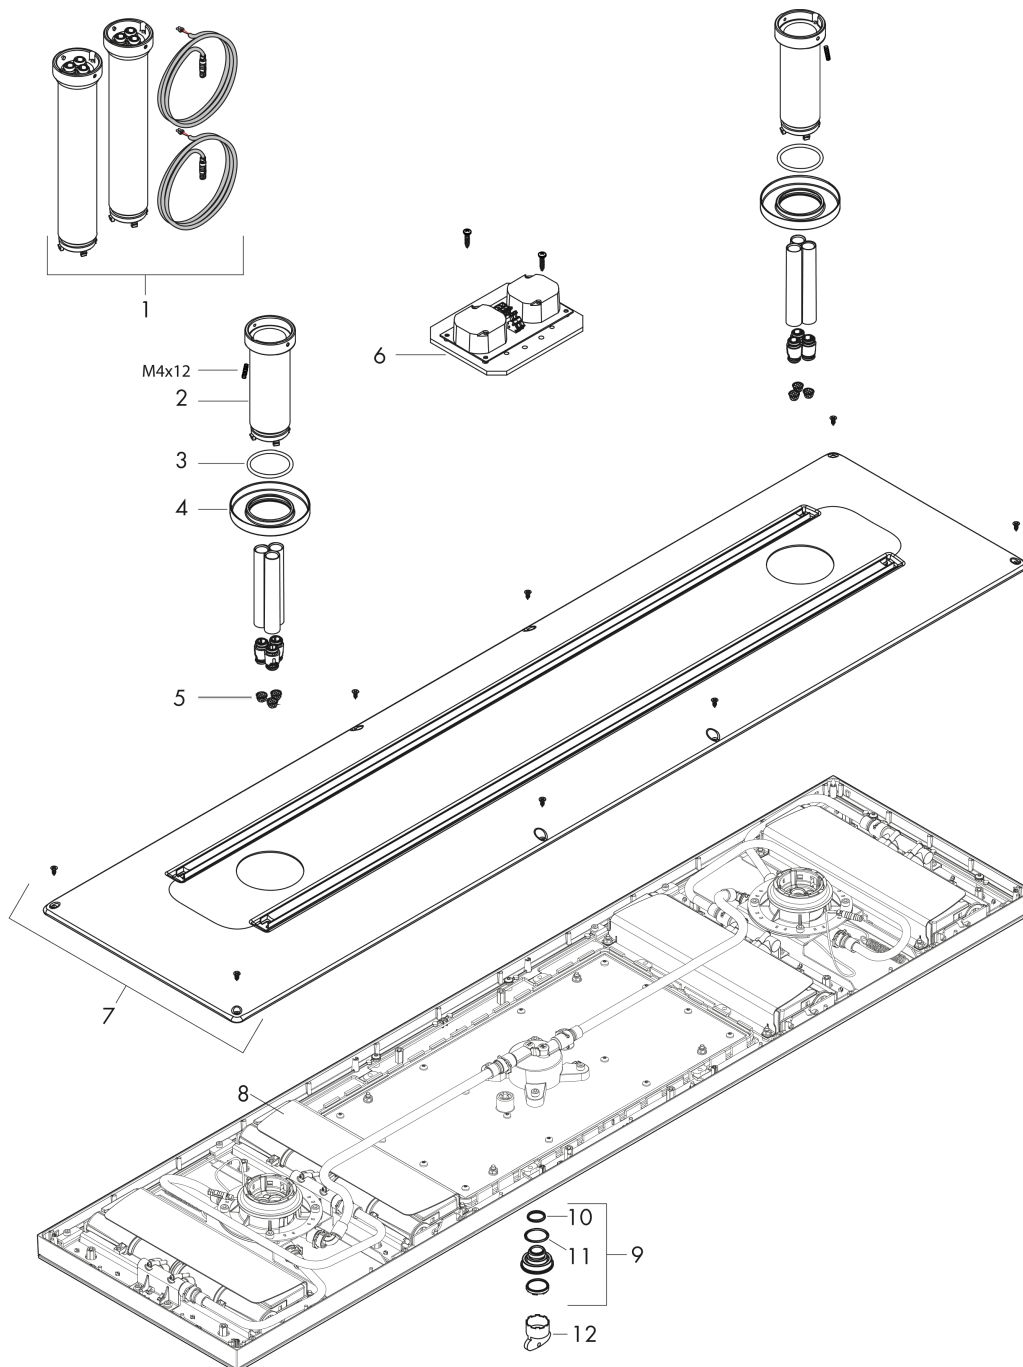

AXOR ShowerSolutions
ShowerHeaven 1200/300 4jet mit Beleuchtung 3500 K
Oberfläche: **Brushed Gold Optic** Artikelnummer: **10628250**

Explosionszeichnung

Baujahr: >10/18

AXOR ShowerSolutions
ShowerHeaven 1200/300 4jet mit Beleuchtung 3500 K
Oberfläche: **Brushed Gold Optic** Artikelnummer: **10628250**

Ersatzteilliste

Baujahr: >10/18

Pos.	Beschreibung	Artikelnummer	PG	VE
1	Verlängerung	13603250	98	1
2	Hülse	87733250	65	1
3	O-Ring 42x3,5	92708000	1	1
4	Rosette Ø 85 mm	93265250	61	1
5	Sieb	97735000	1	1
6	Trafo nur für Beleuchtung	93266000	20	1
7	Abdeckung	93476000	24	1
8	Strahleinsatz	93267000	22	1
9	Strahlregler laminar	92684000	13	1
10	O-Ring 15x2	98163000	1	1
11	O-Ring 21x2	98205000	2	1
12	Montageschlüssel	95158000	2	1
a	Grundkörper	10922180	98	1