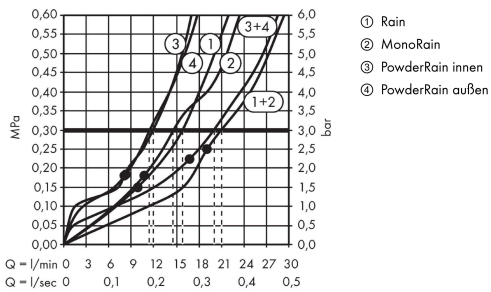

AXOR ShowerSolutions**ShowerHeaven 1200/300 4jet mit Beleuchtung 3500 K**Oberfläche: **Brushed Gold Optic** Artikelnummer: **10628250****Beschreibung****Merkmale**

- Brausekopfgröße: 1200 x 300 mm
- Strahlart: PowderRain, Rain, MonoRain
- Durchflussmenge PowderRain außen bei 3 bar: 12 l/min
- Durchflussmenge PowderRain innen bei 3 bar: 12 l/min
- Durchflussmenge Rain Strahl bei 3 bar: 16 l/min
- Durchflussmenge MonoRain Strahl bei 3 bar: 15 l/min
- maximale Durchflussmenge bei 3 bar: 30 l/min
- Mindestfließdruck: 3 bar
- Material Strahlscheibe: Metall
- Kopfbrause zur Reinigung abnehmbar
- herausfahrbare Klappen können zur Reinigung manuell geöffnet werden
- Metalldeckenanschluss
- Deckenanschlusslänge: 100 mm
- Strahlarten einzeln oder kombiniert ansteuerbar
- Montage: Deckenmontage, herausfahrbare Klappen sind voreinstellbar auf die Körpergröße
- Anschlussgröße: DN15
- Anschlussart: Grundkörper
- mit integrierter Beleuchtung
- Lampe: LED
- Spannungsversorgung: 24 V
- Transformator Netzteil, 24 V, 60 W
- Eingangsspannung: 100 - 240 V AC / 50 / 60 Hz
- Ausgangsspannung: 24 V DC
- Farbtemperatur: 3500 K
- Lichtfarbe: neutralweiß
- nicht für Durchlauferhitzer geeignet
- nicht enthalten: Grundkörper

Technologie

AXOR ShowerSolutions
ShowerHeaven 1200/300 4jet mit Beleuchtung 3500 K
 Oberfläche: **Brushed Gold Optic** Artikelnummer: **10628250**

Produktabbildung

Maßzeichnung

Durchflussdiagramm

Die Verbrauchswerte wurden praxisnah mit den dazugehörigen Armaturen (Thermostat/Mischer/Unterputzventil) gemessen.