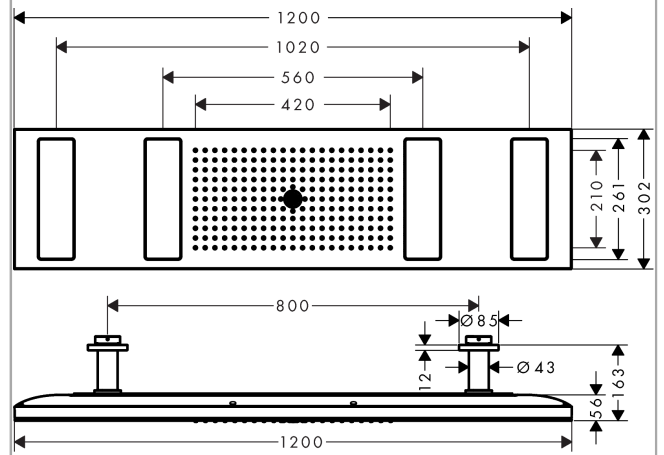

AXOR ShowerSolutions**ShowerHeaven 1200/300 4jet mit Beleuchtung 3500 K**Oberfläche: **Brushed Gold Optic** Artikelnummer: **10628250****Beschreibung****Merkmale**

- Brausekopfgröße: 1200 x 300 mm
- Strahlart: PowderRain, Rain, MonoRain
- Durchflussmenge PowderRain außen bei 3 bar: 12 l/min
- Durchflussmenge PowderRain innen bei 3 bar: 12 l/min
- Durchflussmenge Rain Strahl bei 3 bar: 16 l/min
- Durchflussmenge MonoRain Strahl bei 3 bar: 15 l/min
- maximale Durchflussmenge bei 3 bar: 30 l/min
- Mindestfließdruck: 3 bar
- Material Strahlscheibe: Metall
- Kopfbrause zur Reinigung abnehmbar
- herausfahrbare Klappen können zur Reinigung manuell geöffnet werden
- Metalldeckenanschluss
- Deckenanschlusslänge: 100 mm
- Strahlarten einzeln oder kombiniert ansteuerbar
- Montage: Deckenmontage, herausfahrbare Klappen sind voreinstellbar auf die Körpergröße
- Anschlussgröße: DN15
- Anschlussart: Grundkörper
- mit integrierter Beleuchtung
- Lampe: LED
- Spannungsversorgung: 24 V
- Transformator Netzteil, 24 V, 60 W
- Eingangsspannung: 100 - 240 V AC / 50 / 60 Hz
- Ausgangsspannung: 24 V DC
- Farbtemperatur: 3500 K
- Lichtfarbe: neutralweiß
- nicht für Durchlauferhitzer geeignet
- nicht enthalten: Grundkörper

Technologie

AXOR ShowerSolutions
ShowerHeaven 1200/300 4jet mit Beleuchtung 3500 K
 Oberfläche: **Brushed Gold Optic** Artikelnummer: **10628250**

Produktabbildung

Maßzeichnung

Durchflussdiagramm

Die Verbrauchswerte wurden praxisnah mit den dazugehörigen Armaturen (Thermostat/Mischer/Unterputzventil) gemessen.

AXOR ShowerSolutions
ShowerHeaven 1200/300 4jet mit Beleuchtung 3500 K
 Oberfläche: **Brushed Gold Optic** Artikelnummer: **10628250**

Explosionszeichnung

Baujahr: >10/18

AXOR ShowerSolutions
ShowerHeaven 1200/300 4jet mit Beleuchtung 3500 K
 Oberfläche: **Brushed Gold Optic** Artikelnummer: **10628250**