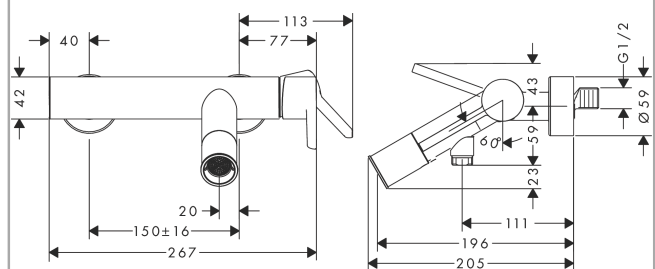

AXOR Starck

Einhebel-Wannenmischer Aufputz mit Hebelgriff

Oberfläche: **Brushed Red Gold** Artikelnummer: **10465310**

Beschreibung

Merkmale

- 2 Verbraucher
- Ausladung: 200 mm
- Stichmaß: 150 ± 16 mm
- Strahlart Armatur: Normalstrahl
- maximale Durchflussmenge bei 3 bar: 18 l/min
- Durchfluss für Wanneneinlauf bei 3 bar: 18 l/min
- Durchfluss für Handbrause bei 3 bar: 16 l/min
- Keramikmischsystem
- Temperaturbegrenzung einstellbar
- Umsteller mit automatischer Rückstellung
- Rückflussverhinderer
- mit Schalldämpfer
- für Durchlauferhitzer geeignet
- Anschlussgröße: DN15
- Anschlussart: S-Anschlüsse
- Wandmontage
- min. Betriebsdruck: 1 bar
- max. Betriebsdruck: 10 bar
- Passendes Griffdesign zu den AXOR Starck Einhebel-Waschtischmischern mit Hebelgriffen
- PA-IX 38501/IIDB

Technologie

Produktabbildung

Maßzeichnung

AXOR Starck
Einhebel-Wannenmischer Aufputz mit Hebelgriff
 Oberfläche: **Brushed Red Gold** Artikelnummer: **10465310**

Durchflussdiagramm