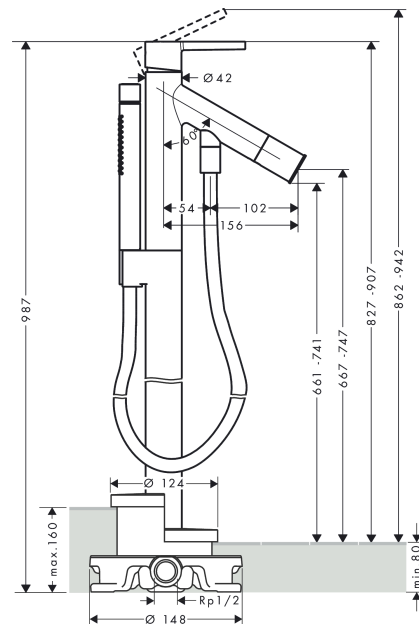

AXOR Starck

Einhebel-Wannenmischer bodenstehend mit Hebelgriff

Oberfläche: **Polished Red Gold** Artikelnummer: **10455300**

Beschreibung

Merkmale

- besteht aus: Einhebel-Wannenmischer, Stabhandbrause, Brauseschlauch, Brausehalter
- 2 Verbraucher
- Ausladung: 156 mm
- Strahlart Armatur: Normalstrahl
- Strahlart Handbrause: Rain, MonoRain
- maximale Durchflussmenge bei 3 bar: 18 l/min
- Durchfluss für Wanneneinlauf bei 3 bar: 18 l/min
- Durchfluss für Handbrause bei 3 bar: 15 l/min
- Keramikmischsystem
- Temperaturbegrenzung einstellbar
- Umsteller mit automatischer Rückstellung
- Rückflussverhinderer
- für Durchlauferhitzer geeignet
- Anschlussgröße: DN15
- Anschlussart: Grundkörper
- Standmontage
- min. Betriebsdruck: 1 bar
- max. Betriebsdruck: 10 bar
- Durchflussklasse: D, B
- Passendes Griffdesign zu den AXOR Starck Einhebel-Waschtischmischern mit Hebelgriffen
- P-IX 38500/IDB

Technologie

Produktabbildung

Maßzeichnung

AXOR Starck

Einhebel-Wannenmischer bodenstehend mit Hebelgriff

Oberfläche: **Polished Red Gold** Artikelnummer: **10455300**

Durchflussdiagramm

Die Verbrauchswerte wurden praxisnah mit den dazugehörigen Armaturen (Thermostat/Mischer/Unterputzventil) gemessen.