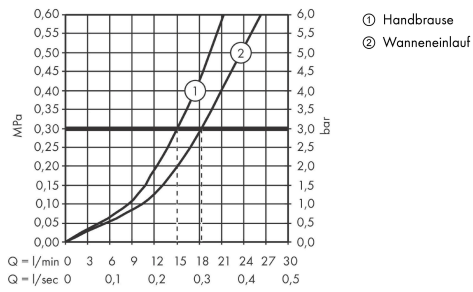

Technologie

Produktabbildung

Maßzeichnung

AXOR Starck

Einhebel-Wannenmischer bodenstehend mit Hebelgriff

Oberfläche: **Polished Red Gold** Artikelnummer: **10455300**

Durchflussdiagramm

Die Verbrauchswerte wurden praxisnah mit den dazugehörigen Armaturen (Thermostat/Mischer/Unterputzventil) gemessen.