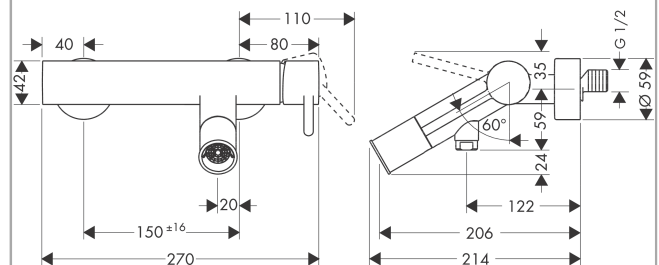

#### Maßzeichnung

**AXOR Starck**  
**Einhebel-Wannenmischer Aufputz mit rundem Hebelgriff**  
 Oberfläche: **Polished Black Chrome** Artikelnummer: **10411330**

**Durchflussdiagramm**