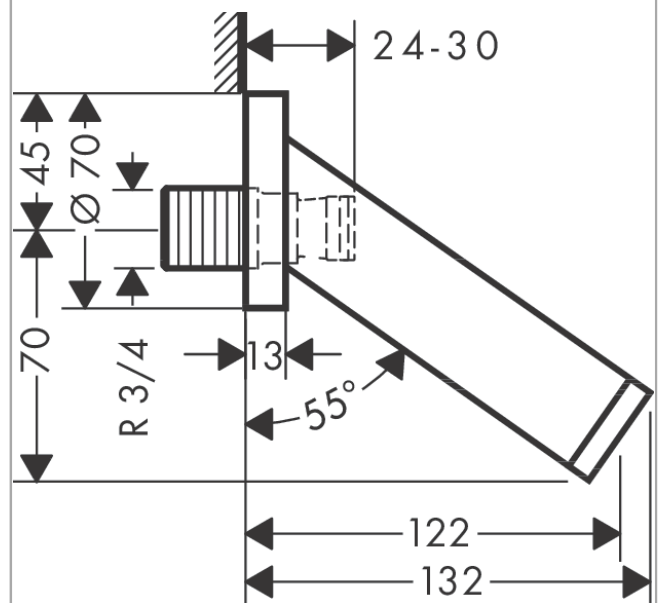

AXOR Starck Wanneneinlauf

Oberfläche: **Brushed Black Chrome** Artikelnummer: **10410340**

Beschreibung

Merkmale

- Ausladung: 122 mm
- Maximale Durchflussmenge bei 3 bar: 20 l/min
- Strahlart: Normalstrahl

Artikeldetails

TEAM-Nr. 758441.284
Preis exkl. MwSt. 332.00 CHF

Technologie

Produktabbildung

Maßzeichnung

Durchflussdiagramm

Die Verbrauchswerte wurden praxisnah mit den dazugehörigen Armaturen (Thermostat/Mischer/Unterputzventil) gemessen.