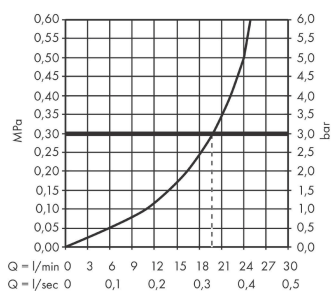

AXOR Starck Wanneneinlauf

Oberfläche: **Brushed Black Chrome** Artikelnummer: **10410340**

Beschreibung

Merkmale

- Ausladung: 122 mm
- Maximale Durchflussmenge bei 3 bar: 20 l/min
- Strahlart: Normalstrahl

Artikeldetails

TEAM-Nr. 758441.284
Preis exkl. MwSt. 332.00 CHF

Technologie

Produktabbildung

Maßzeichnung

Durchflussdiagramm

Die Verbrauchswerte wurden praxisnah mit den dazugehörigen Armaturen (Thermostat/Mischer/Unterputzventil) gemessen.