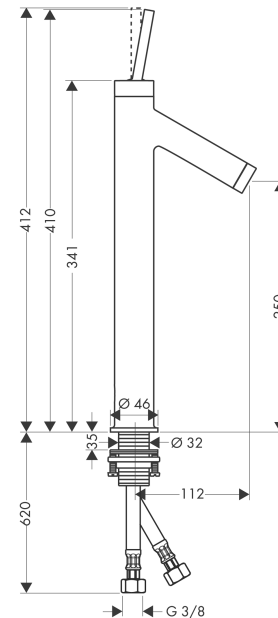

AXOR Starck

Einhebel-Waschtischmischer 250 mit Pingriff für Aufsatzwaschtische mit Ablaufgarnitur

Oberfläche: **Brushed Black Chrome** Artikelnummer: **10129340**

Beschreibung

Merkmale

- besteht aus: Einhebel-Waschtischmischer, Ablaufgarnitur
- ComfortZone: 250
- Ausladung: 112 mm
- Auslaufhöhe: 250 mm
- Griffvariante: Pingriff
- Strahlart: Normalstrahl
- Maximale Durchflussmenge bei 3 bar: 5 l/min
- Keramikmischsystem
- unverschliessbare Ablaufgarnitur
- Geräuschgruppe: I
- Durchflussklasse: O
- SVGW 0503-4952

Artikeldetails

TEAM-Nr. 758479.284

Preis exkl. MwSt. 1290.00 CHF

Technologie

Zertifikate / Nachhaltigkeit

Produktabbildung

Maßzeichnung

Durchflussdiagramm