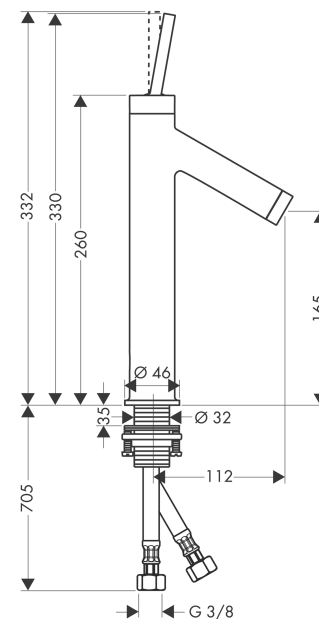

AXOR Starck

Einhebel-Waschtischmischer 170 mit Pingriff und ohne Zugstange

Oberfläche: **Stainless Steel Optic** Artikelnummer: **10123800**

Beschreibung

Merkmale

- besteht aus: Einhebel-Waschtischmischer, Ablaufgarnitur
- ComfortZone: 170
- Ausladung: 112 mm
- Auslaufhöhe: 165 mm
- Griffvariante: Pingriff
- Strahlart: Normalstrahl
- Maximale Durchflussmenge bei 3 bar: 5 l/min
- Keramikmischsystem
- unverschliessbare Ablaufgarnitur
- Geräuschgruppe: I
- Durchflussklasse: O
- SVGW 0503-4952

Artikeldetails

TEAM-Nr. 758474.531

Preis exkl. MwSt. 971.00 CHF

Technologie

Zertifikate / Nachhaltigkeit

Produktabbildung

Maßzeichnung

Durchflussdiagramm