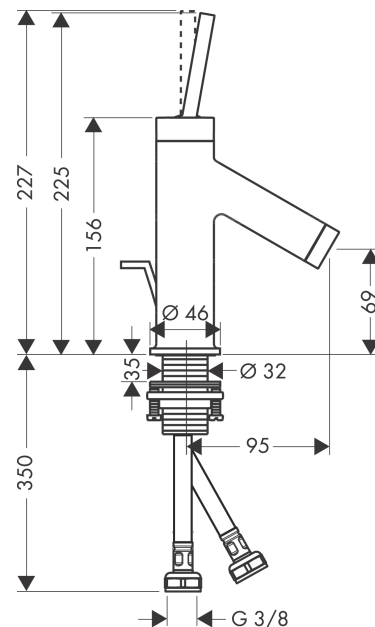

#### Merkmale

- besteht aus: Einhebel-Waschtischmischer, Ablaufgarnitur
- ComfortZone: 70
- Ausladung: 95 mm
- Auslaufhöhe: 69 mm
- Griffvariante: Pingriff
- Strahlart: Normalstrahl
- Maximale Durchflussmenge bei 3 bar: 5 l/min
- Keramikmischsystem
- Zugstangen-Ablaufgarnitur G 1 ¼
- Geräuschgruppe: I
- Durchflussklasse: O
- SVGW 0503-4952

### Technologie

### Produktabbildung

### Maßzeichnung