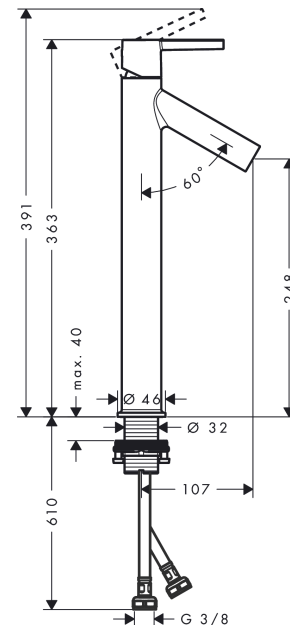

Maßzeichnung