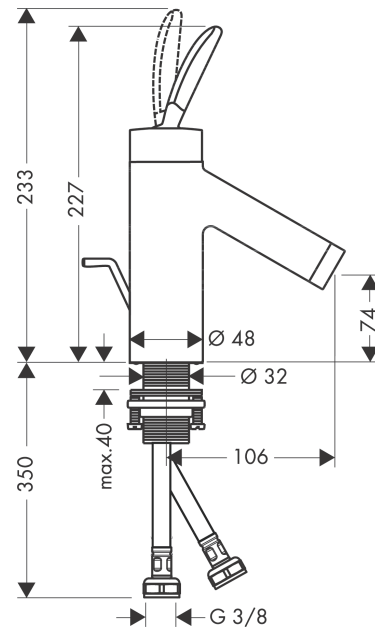

#### Merkmale

- besteht aus: Einhebel-Waschtischmischer, Ablaufgarnitur
- ComfortZone: 70
- Ausladung: 106 mm
- Auslaufhöhe: 74 mm
- Griffvariante: Pingriff
- Strahlart: Normalstrahl
- Maximale Durchflussmenge bei 3 bar: 5 l/min
- Keramikmischsystem
- Zugstangen-Ablaufgarnitur G 1 1/4
- Geräuschgruppe: I
- Durchflussklasse: A
- P-IX 8536/IA

### Produktabbildung

### Maßzeichnung