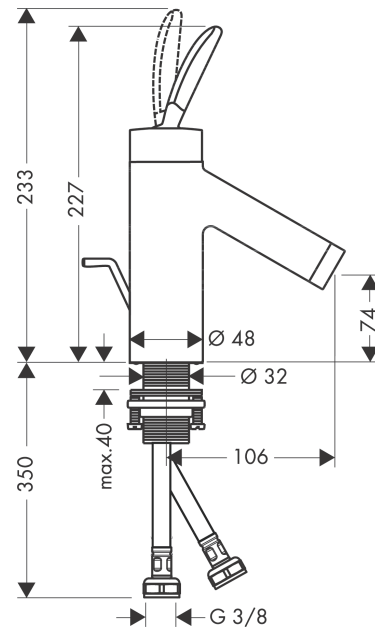

AXOR Starck Classic
Einhebel-Waschtischmischer 70 mit Zugstangen- Ablaufgarnitur
 Oberfläche: **Brushed Nickel** Artikelnummer: **10010820**

Beschreibung

Merkmale

- besteht aus: Einhebel-Waschtischmischer, Ablaufgarnitur
- ComfortZone: 70
- Ausladung: 106 mm
- Auslaufhöhe: 74 mm
- Griffvariante: Pingriff
- Strahlart: Normalstrahl
- Maximale Durchflussmenge bei 3 bar: 5 l/min
- Keramikmischsystem
- Zugstangen-Ablaufgarnitur G 1 1/4
- Geräuschgruppe: I
- Durchflussklasse: A
- P-IX 8536/IA

Artikeldetails

TEAM-Nr. 758421.587
 Preis exkl. MwSt. 844.00 CHF

Technologie

Zertifikate / Nachhaltigkeit

Produktabbildung

Maßzeichnung

Durchflussdiagramm