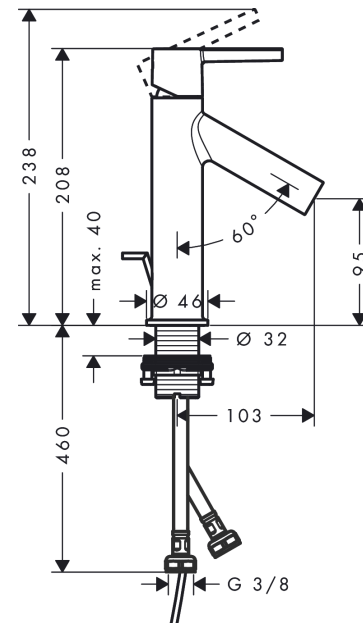

AXOR Starck

Einhebel-Waschtischmischer 100 CoolStart mit Hebelgriff und Zugstangen-Ablaufgarnitur

Oberfläche: **Brushed Brass** Artikelnummer: **10007950**

Beschreibung

Merkmale

- besteht aus: Einhebel-Waschtischmischer, Ablaufgarnitur
- ComfortZone: 100
- Ausladung: 103 mm
- Auslaufhöhe: 95 mm
- Griffvariante: Hebel
- Strahlart: Normalstrahl
- Maximale Durchflussmenge bei 3 bar: 3,5 l/min
- Keramikmischsystem
- Temperaturbegrenzung einstellbar
- Zugstangen-Ablaufgarnitur G 1 ¼
- Geräuschgruppe: I
- Durchflussklasse: O
- CoolStart - Kaltwasser in Griff-Grundstellung
- P-IX 28555/IO

Artikeldetails

TEAM-Nr. 758454.237

Preis exkl. MwSt. 463.00 CHF

Technologie

Zertifikate / Nachhaltigkeit

Produktabbildung

Maßzeichnung

AXOR Starck

Einhebel-Waschtischmischer 100 CoolStart mit Hebelgriff und Zugstangen-Ablaufgarnitur

Oberfläche: **Brushed Brass** Artikelnummer: **10007950**

Durchflussdiagramm