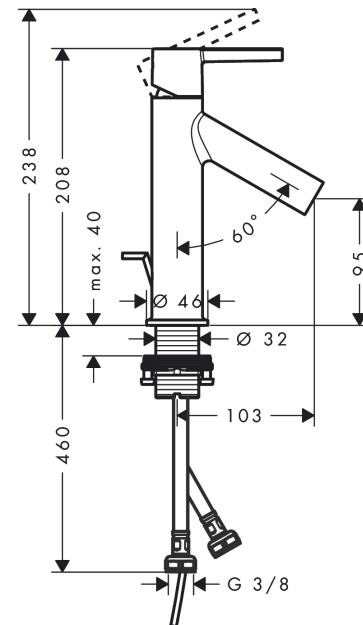

AXOR Starck

Einhebel-Waschtischmischer 100 CoolStart mit Hebelgriff und Zugstangen-Ablaufgarnitur

Oberfläche: **Brushed Black Chrome** Artikelnummer: **10007340**

Beschreibung

Merkmale

- besteht aus: Einhebel-Waschtischmischer, Ablaufgarnitur
- ComfortZone: 100
- Ausladung: 103 mm
- Auslaufhöhe: 95 mm
- Griffvariante: Hebel
- Strahlart: Normalstrahl
- Maximale Durchflussmenge bei 3 bar: 3,5 l/min
- Keramikmischsystem
- Temperaturbegrenzung einstellbar
- Zugstangen-Ablaufgarnitur G 1 ¼
- Geräuschgruppe: I
- Durchflussklasse: O
- CoolStart - Kaltwasser in Griff-Grundstellung
- P-IX 28555/IO

Artikeldetails

TEAM-Nr. 758454.284

Preis exkl. MwSt. 463.00 CHF

Technologie

Zertifikate / Nachhaltigkeit

Produktabbildung

Maßzeichnung

AXOR Starck

Einhebel-Waschtischmischer 100 CoolStart mit Hebelgriff und Zugstangen-Ablaufgarnitur

Oberfläche: **Brushed Black Chrome** Artikelnummer: **10007340**

Durchflussdiagramm