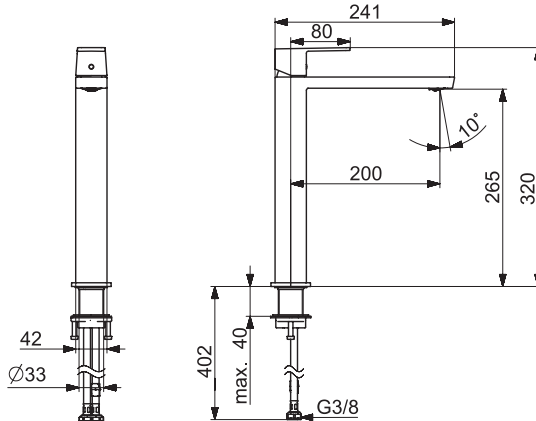

5710 2273

I (ISO 3822)
EN 817
50 - 1000 kPa
0.092 l/s (300 kPa)
max. +80°C

mpi.hansa.com/57102273