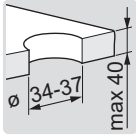

mpi.hansa.com/57742173

5185 2193

EN 817
 50 - 1000 kPa
 0.35 l/s (300 kPa)
 max. +80°C

mpi.hansa.com/51852193

5186 0193

I (ISO 3822)
 EN 817
 50 - 1000 kPa
 0.21 l/s (300 kPa)
 max. +80°C

mpi.hansa.com/51860193

2 A

2 B

① ② ③

2.5

②

⑤ ⑥

A1

B1