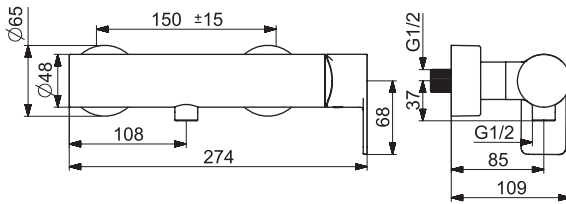

5767 0173

EN 817
50 - 1000 kPa
max. +80°C

mpi.hansa.com/57670173