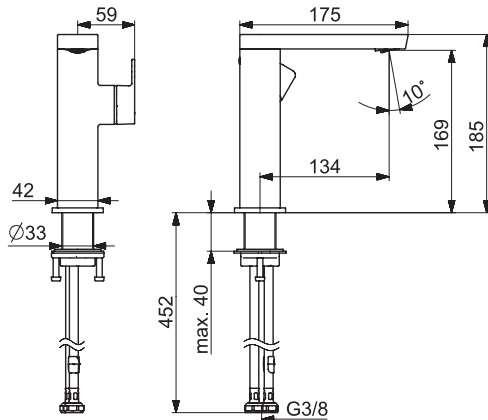

5714 2273

I (ISO 3822)
EN 817
50 - 1000 kPa
0.082 l/s (300 kPa)
max. +80°C

mpi.hansa.com/57142273