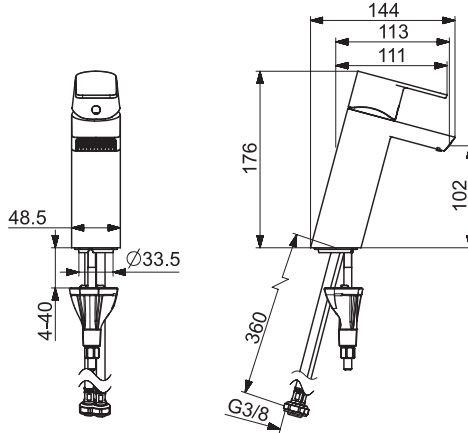

HANSA

Installation and maintenance guide

5708 2273

I (ISO 3822)
EN 817
50 - 1000 kPa
0.092 l/s (300 kPa)
max. +80°C

mpi.hansa.com/57082283

5709 2273

I (ISO 3822)
EN 817
50 - 1000 kPa
0.092 l/s (300 kPa)
max. +80°C