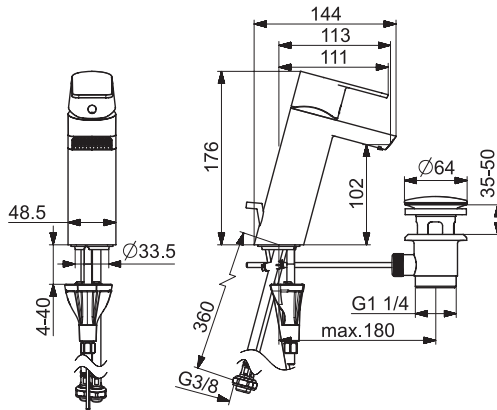

HANSA

Installation and maintenance guide

5708 2273

I (ISO 3822)
EN 817
50 - 1000 kPa
0.092 l/s (300 kPa)
max. +80°C

mpi.hansa.com/57082283

5709 2273

I (ISO 3822)
EN 817
50 - 1000 kPa
0.092 l/s (300 kPa)
max. +80°C