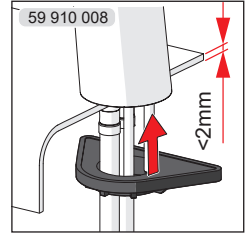

max.
1600 kPa