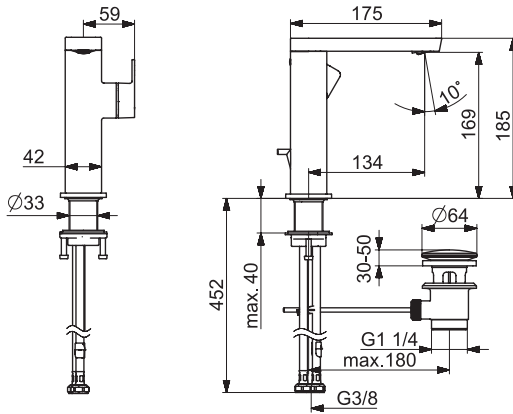

5715 2273

I (ISO 3822)
EN 817
50 - 1000 kPa
0.08 l/s (300 kPa)
max. +80°C

mpi.hansa.com/57152273