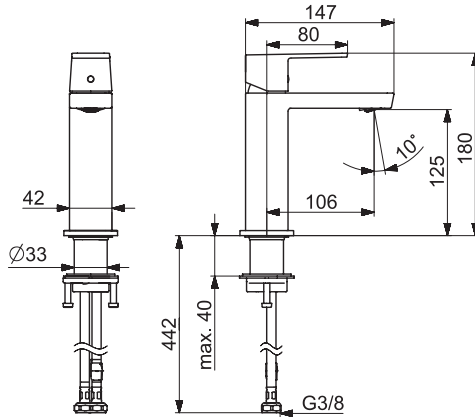

5719 2273

I (ISO 3822)
EN 817
50 - 1000 kPa
0.092 l/s (300 kPa)
max. +80°C

mpi.hansa.com/57192273