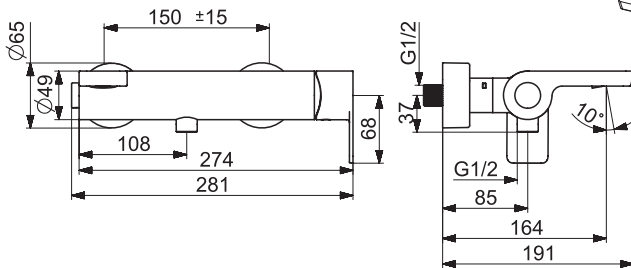

5774 2173

I (ISO 3822)
EN 817
50 - 1000 kPa
0.212 l/s (300 kPa)
max. +80°C

mpi.hansa.com/57742173