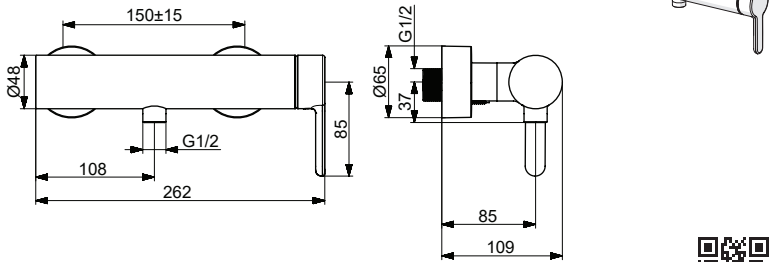

mpi.hansa.com/57742173

5185 2193

EN 817
 50 - 1000 kPa
 0.35 l/s (300 kPa)
 max. +80°C

mpi.hansa.com/51852193

5186 0193

I (ISO 3822)
 EN 817
 50 - 1000 kPa
 0.21 l/s (300 kPa)
 max. +80°C

mpi.hansa.com/51860193