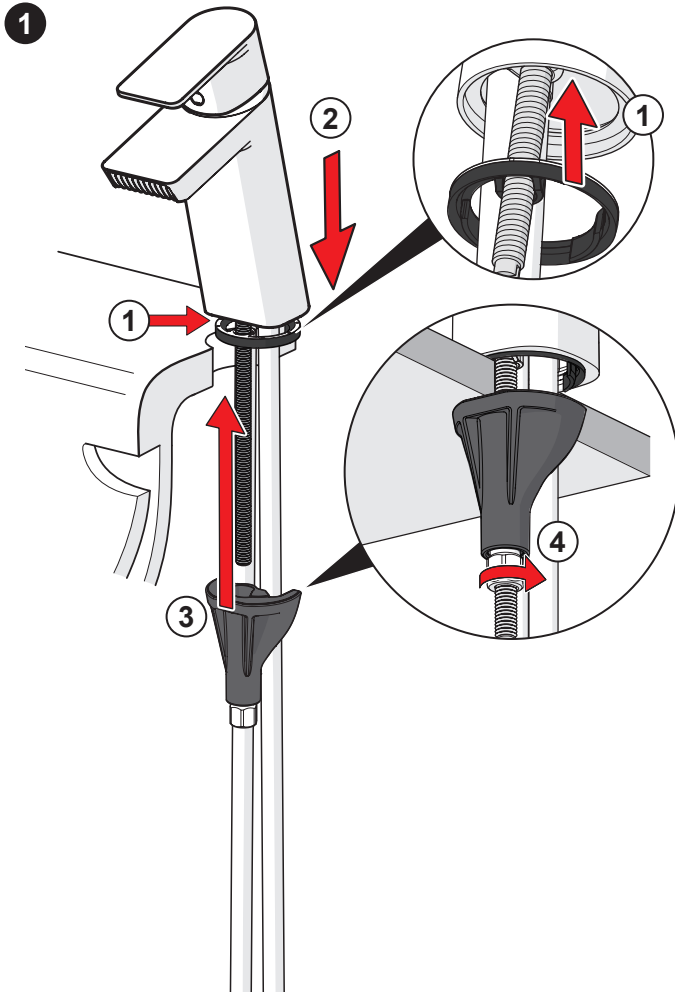

max.
1600 kPa