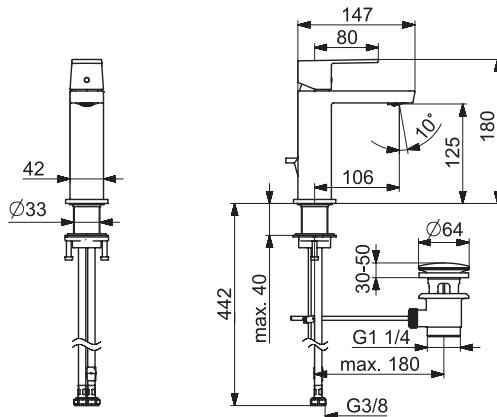

5718 2273

I (ISO 3822)
EN 817
50 - 1000 kPa
0.092 l/s (300 kPa)
max. +80°C

mpi.hansa.com/57182273