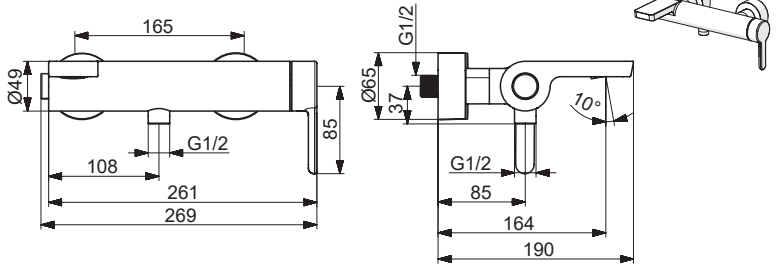

5185 2193

EN 817
50 - 1000 kPa
0.35 l/s (300 kPa)
max. +80°C

mpi.hansa.com/51852193