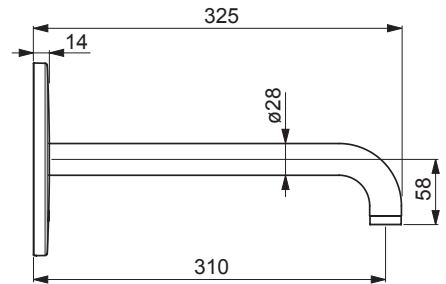

HANSA**ELECTRA**

Installation and maintenance guide

8180 2100, 8180 2109 , 8080 2100

EN 15091
 100 - 1000 kPa
 0.08 l/s (300 kPa) (with flow controller)
 max. +70°C
 IP 55
 AA 1.5V Lithium x2 (**8180 2100**)
 230V/ 12V (**8080 2100**)

8180 2110, 8180 2119 , 8080 2110

EN 15091
 100 - 1000 kPa
 0.08 l/s (300 kPa) (with flow controller)
 max. +70°C
 IP 55
 AA 1.5V Lithium x2 (**8180 2110**)
 230V/ 12V (**8080 2110**)

8180 2120, 8180 2129 , 8080 2120

EN 15091
 100 - 1000 kPa
 0.08 l/s (300 kPa) (with flow controller)
 max. +70°C
 IP 55
 AA 1.5V Lithium x2 (**8180 2120**)
 230V/ 12V (**8080 2120**)

8181 2101, 8181 2109 , 8081 2101

EN 15091

100 - 1000 kPa