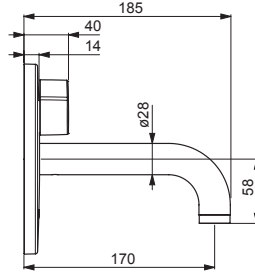

EN 15091
 100 - 1000 kPa
 0.08 l/s (300 kPa) (with flow controller)
 max. +70°C
 IP 55
 AA 1.5V Lithium x2 (**8180 2120**)
 230V/ 12V (**8080 2120**)

8181 2101, 8181 2109 , 8081 2101

EN 15091

100 - 1000 kPa

0.08 l/s (300 kPa) (with flow controller)

max. +70°C

IP 55

AA 1.5V Lithium x2 (**8181 2101**)

230V/ 12V (**8081 2101**)

8181 2111, 8181 2119 , 8081 2111

EN 15091

100 - 1000 kPa