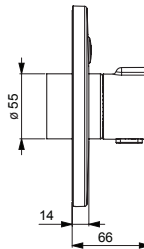

8191 9001, 8191 9009 , 8091 9001

EN 15091, EN 1111

100 - 1000 kPa

0.23 l/s (300 kPa)

max. +70°C

IP 55

AA 1.5V Lithium x2 (8191 9001)

230V/ 12V (8091 9001)