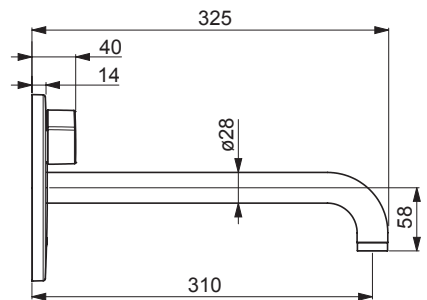

8181 2121, 8181 2129 , 8081 2121

EN 15091

100 - 1000 kPa

0.08 l/s (300 kPa) (with flow controller)

max. +70°C

IP 55

AA 1.5V Lithium x2 (**8181 2121**)

230V/ 12V (**8081 2121**)