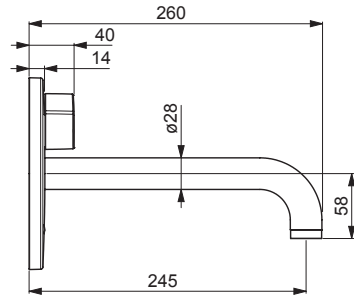

8181 2111, 8181 2119 , 8081 2111

EN 15091

100 - 1000 kPa

0.08 l/s (300 kPa) (with flow controller)

max. +70°C

IP 55

AA 1.5V Lithium x2 (**8181 2111**)

230V/ 12V (**8081 2111**)