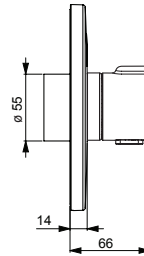

0.08 l/s (300 kPa) (with flow controller)

max. +70°C

IP 55

AA 1.5V Lithium x2 (**8181 2121**)

230V/ 12V (**8081 2121**)

8190 9001, 8090 9001

EN 15091, EN 1111

100 - 1000 kPa

0.23 l/s (300 kPa)

max. +70°C

IP 55

AA 1.5V Lithium x2 (8190 9001)

230V/ 12V (8090 9001)

8191 9001, 8191 9009 , 8091 9001

EN 15091, EN 1111

100 - 1000 kPa