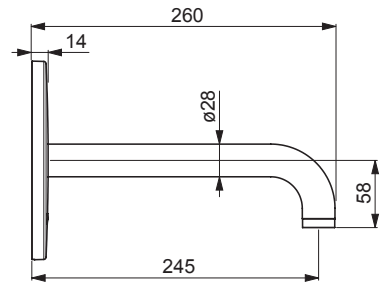

HANSA**ELECTRA**

Installation and maintenance guide

8180 2100, 8180 2109 , 8080 2100

EN 15091
 100 - 1000 kPa
 0.08 l/s (300 kPa) (with flow controller)
 max. +70°C
 IP 55
 AA 1.5V Lithium x2 (**8180 2100**)
 230V/ 12V (**8080 2100**)

8180 2110, 8180 2119 , 8080 2110

EN 15091
 100 - 1000 kPa
 0.08 l/s (300 kPa) (with flow controller)
 max. +70°C
 IP 55
 AA 1.5V Lithium x2 (**8180 2110**)
 230V/ 12V (**8080 2110**)

8180 2120, 8180 2129 , 8080 2120

EN 15091
 100 - 1000 kPa
 0.08 l/s (300 kPa) (with flow controller)
 max. +70°C
 IP 55
 AA 1.5V Lithium x2 (**8180 2120**)
 230V/ 12V (**8080 2120**)

8181 2101, 8181 2109 , 8081 2101

EN 15091

100 - 1000 kPa

0.08 l/s (300 kPa) (with flow controller)

max. +70°C

IP 55

AA 1.5V Lithium x2 (**8181 2101**)

230V/ 12V (**8081 2101**)

8181 2111, 8181 2119 , 8081 2111

EN 15091

100 - 1000 kPa