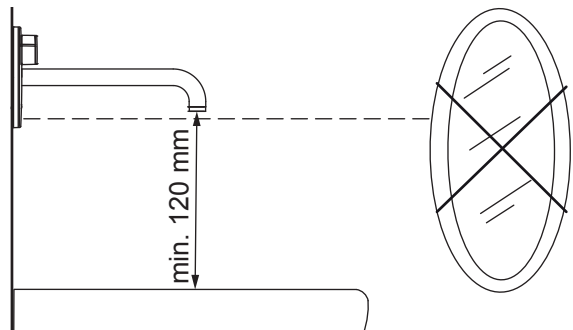

8181 2121, 8181 2129 , 8081 2121

EN 15091

100 - 1000 kPa

0.08 l/s (300 kPa) (with flow controller)

max. +70°C

IP 55

AA 1.5V Lithium x2 (**8181 2121**)

230V/ 12V (**8081 2121**)