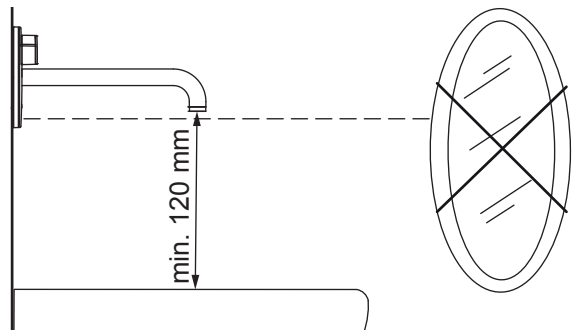

8180 2120, 8180 2129 , 8080 2120

EN 15091
100 - 1000 kPa
0.08 l/s (300 kPa) (with flow controller)
max. +70°C
IP 55
AA 1.5V Lithium x2 (**8180 2120**)
230V/ 12V (**8080 2120**)