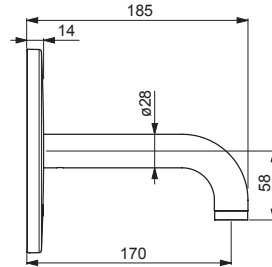

HANSA**ELECTRA**

Installation and maintenance guide

8180 2100, 8180 2109 , 8080 2100

EN 15091
 100 - 1000 kPa
 0.08 l/s (300 kPa) (with flow controller)
 max. +70°C
 IP 55
 AA 1.5V Lithium x2 (**8180 2100**)
 230V/ 12V (**8080 2100**)

8180 2110, 8180 2119 , 8080 2110

EN 15091
 100 - 1000 kPa
 0.08 l/s (300 kPa) (with flow controller)
 max. +70°C
 IP 55
 AA 1.5V Lithium x2 (**8180 2110**)
 230V/ 12V (**8080 2110**)

8180 2120, 8180 2129 , 8080 2120

EN 15091
 100 - 1000 kPa
 0.08 l/s (300 kPa) (with flow controller)
 max. +70°C
 IP 55
 AA 1.5V Lithium x2 (**8180 2120**)
 230V/ 12V (**8080 2120**)

8181 2101, 8181 2109 , 8081 2101

EN 15091

100 - 1000 kPa

0.08 l/s (300 kPa) (with flow controller)

max. +70°C

IP 55

AA 1.5V Lithium x2 (**8181 2101**)

230V/ 12V (**8081 2101**)

8181 2111, 8181 2119 , 8081 2111

EN 15091

100 - 1000 kPa