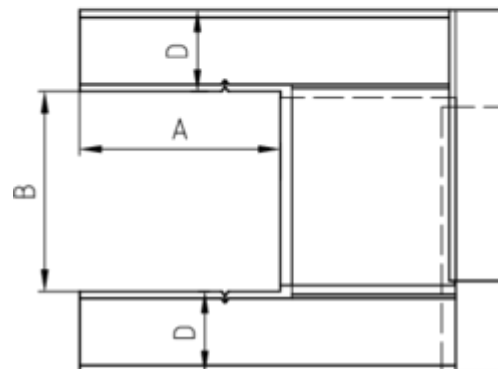

KAMINVERWAHRUNG UNTERTEIL (BRUSTBLECH)

Art.-Nr.:	50778
Nenngröße [mm]:	Gr.1/320-550
Material:	Stahl verzinkt

Maße [mm]:

A	B	C	D	F	G
320,0	320-550	115,0	130	280	75

Hinweis:

- Die Maßangaben beziehen sich auf die Verstellbreite des Innenmaßes
- Informationspflicht gemäß Art. 33 REACH-Verordnung (SVHC-/Kandidatenliste): Erzeugnisse enthalten mehr als 0,1 % Blei (EG-Nr. 231-100-4 / CAS-Nr. (EG-Verzeichnis) 7439-92-1).