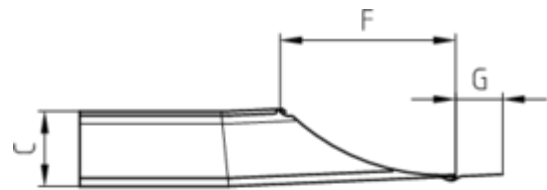

KAMINVERWAHRUNG UNTERTEIL (BRUSTBLECH)

Art.-Nr.:	50778
Nenngröße [mm]:	Gr.1/320-550
Material:	Stahl verzinkt

Maße [mm]:

A	B	C	D	F	G
320,0	320-550	115,0	130	280	75

Hinweis:

- Die Maßangaben beziehen sich auf die Verstellbreite des Innenmaßes
- Informationspflicht gemäß Art. 33 REACH-Verordnung (SVHC-/Kandidatenliste): Erzeugnisse enthalten mehr als 0,1 % Blei (EG-Nr. 231-100-4 / CAS-Nr. (EG-Verzeichnis) 7439-92-1).