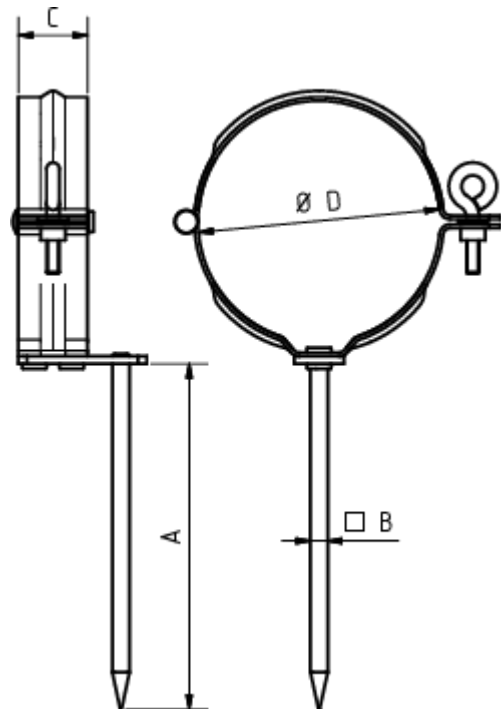

FALLROHRSCHELLE MIT SCHLAGSTIFT 140 MM

Art.-Nr.: 50243
Nenngröße [mm]: 60
Material: Stahl verzinkt

Maße [mm]:

A	B	C	D
140	7	28	58