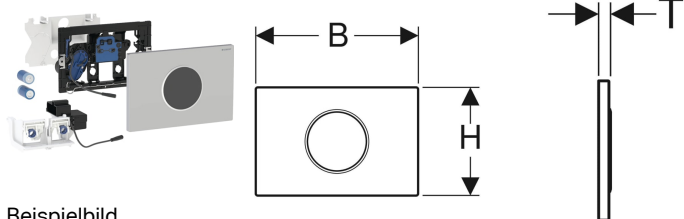

Geberit WC-Steuerung mit elektronischer Spülauslösung, Batteriebetrieb, für Sigma UP-Spülkasten 12 cm, 2-Mengen-Spülung, mit Sigma10 Betätigungsplatte, Round, automatisch / berührungslos

Beispielbild

Verwendungszwecke

- Zur berührungslosen Spülauslösung von Sigma UP-Spülkästen 12 cm
- Für barrierefreies Bauen geeignet

Eigenschaften

- Intervallspülung einstellbar
- Intervallspülung voreingestellt
- Automatische Spülauslösung
- Berührungsloses Auslösen einer 1-Mengen- oder 2-Mengen-Spülung durch Annäherung mit der Hand
- Spülauslösung über externen Taster möglich
- Batterien in geschlossenem Batteriefach im Spülkasten
- Mit verwechslungssicherer Steckverbindung
- Sichere IR-Distanzerkennung
- Vorspülung einstellbar
- Geräteeinstellungen und Bedienung mit Mobilgerät über integrierte Bluetooth®-Schnittstelle
- Mit Geberit Control App kompatibel
- Drahtlos vernetzbar mit Geberit Gateway via Bluetooth®

Lieferumfang

- Sigma10 Betätigungsplatte
- Befestigungsrahmen mit Infrarotsteuerung und Batteriefach, vormontiert
- Schutzplatte
- Lagerbock mit Servomotor und Hebevorrichtung, vormontiert
- 2 Alkali-Mangan-Batterien LR20, je 1.5 V

Art.-Nr.	Farbe / Oberfläche	Werkstoff	B	H	T	Leistungsaufnahme	VE1
115.908.KH.6	Platte: hochglanz-verchromt Designring: mattverchromt	Kunststoff	24.6 cm	16.4 cm	1.5 cm	≤ 4 W	1 St.

Zubehör

- Geberit Anschlusskabel für WC-Steuerung mit elektronischer Spülauslösung
- Geberit Service-Handy
- Geberit Clean-Handy