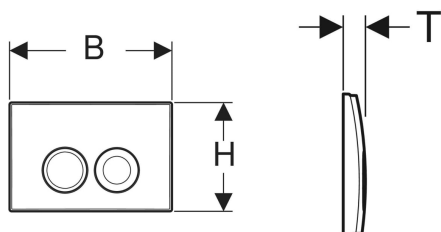

Geberit Delta25 Betätigungsplatte für 2-Mengen-Spülung, Round

Beispielbild

Verwendungszwecke

- Zur Spülauslösung bei Delta UP-Spülkästen

Eigenschaften

- Betätigung von vorne

Lieferumfang

- Befestigungsrahmen
- 2 Drückerstangen

Technische Daten

Betätigungskraft (N) max.

| 20 N

- Befestigungsmaterial

Art.-Nr.	Farbe / Oberfläche	Werkstoff	B	H	T	VE1	VE2	VE3	VE4
115.125.46.5	mattverchromt	Kunststoff	24.6 cm	16.4 cm	3.1 cm	1 St.	10 St.	180 St.	360 St.