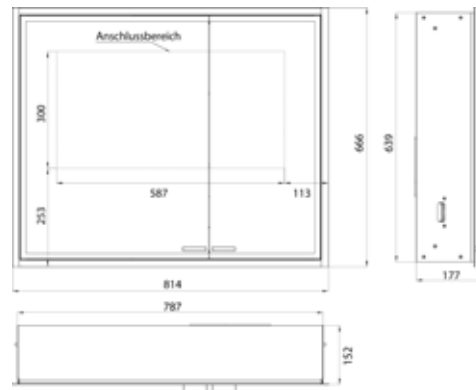

PRODUKTINFORMATION

Lichtspiegelschrank prestige 2, 815 mm, Unterputzmodell, breite Tür links, IP 44 mit light system

Art.-Nr.9897 081 03

Mit emco light system: Bedienung der Funktionen Ein/Aus, Lichtstärke, Lichtfarbe (2.700 bis 6.500 K) und Szenenauswahl (Cosmetic, Energizing, Relaxing) über App, Controller oder direkt am Touch-Bedienfeld. Vernetzung verschiedener Lichtquellen über Bluetooth. Detailinformationen zum emco light system unter www.emco-bath.com. Ohne emco light system: stufenlose Lichtsteuerung An/Aus, Helligkeit und Lichtfarbe (2.700 bis 6.500 K) über drei integrierte Touchbedienfelder, Umlaufende LED-Beleuchtung, verspiegelte Rückwand, 2 stufenlos einstellbare Glasablagen, 2 Steckdosen, Höhe: 666 mm