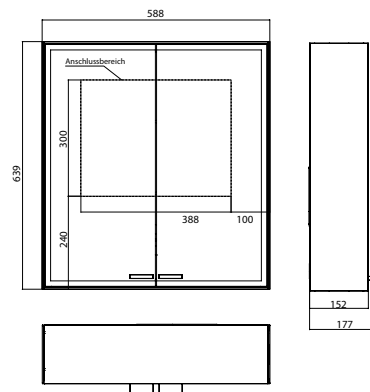

## PRODUKTINFORMATION

Lichtspiegelschrank prestige 2, 588 mm, Aufputzmodell, IP 44 mit light system

Art.-Nr.9897 080 01

Mit emco light system: Bedienung der Funktionen Ein/Aus, Lichtstärke, Lichtfarbe (2.700 bis 6.500 K) und Szenenauswahl (Cosmetic, Energizing, Relaxing) über App, Controller oder direkt am Touch-Bedienfeld. Vernetzung verschiedener Lichtquellen über Bluetooth. Detailinformationen zum emco light system unter [www.emco-bath.com](http://www.emco-bath.com). Ohne emco light system: stufenlose Lichtsteuerung An/Aus, Helligkeit und Lichtfarbe (2.700 bis 6.500 K) über drei integrierte Touchbedienfelder, Umlaufende LED-Beleuchtung, verspiegelte Rückwand, verspiegelte Seitenwände, 2 stufenlos einstellbare Glasablagen, 2 Steckdosen, Höhe: 639 mm