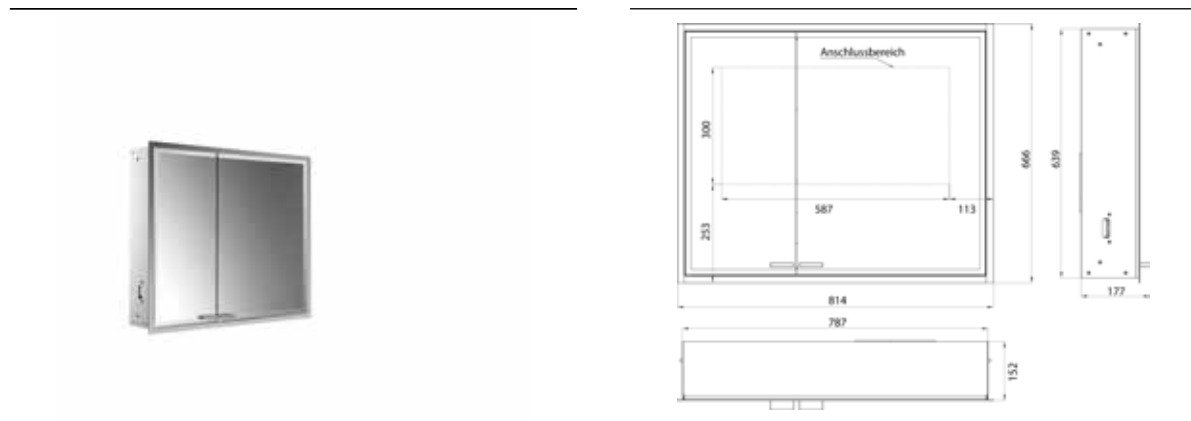

PRODUKTINFORMATION

Lichtspiegelschrank prestige 2, 815 mm, Unterputzmodell, breite Tür rechts, IP 44 aluminium

Art.-Nr.9897 071 02

Stufenlose Lichtsteuerung An/Aus, Helligkeit und Lichtfarbe (2.700 bis 6.500 K) über drei integrierte Touchbedienfelder, Umlaufende LED-Beleuchtung, verspiegelte Rückwand, 2 stufenlos einstellbare Glasablagen, 2 Steckdosen, Höhe: 666 mm