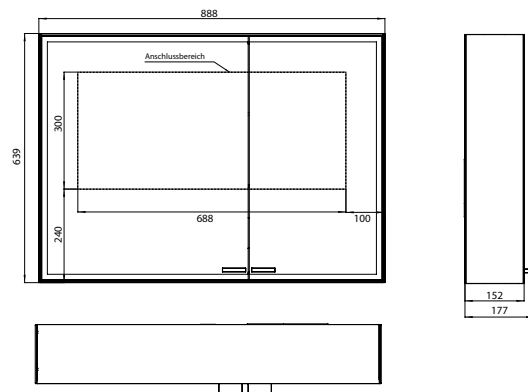

## PRODUKTINFORMATION

Lichtspiegelschrank prestige 2, 888 mm, Aufputzmodell, breite Tür links, IP 44 aluminium

Art.-Nr.9897 070 05

Stufenlose Lichtsteuerung An/Aus, Helligkeit und Lichtfarbe (2.700 bis 6.500 K) über drei integrierte Touchbedienfelder, Umlaufende LED-Beleuchtung, verspiegelte Rückwand, verspiegelte Seitenwände, 2 stufenlos einstellbare Glasablagen, 2 Steckdosen, Höhe: 639 mm