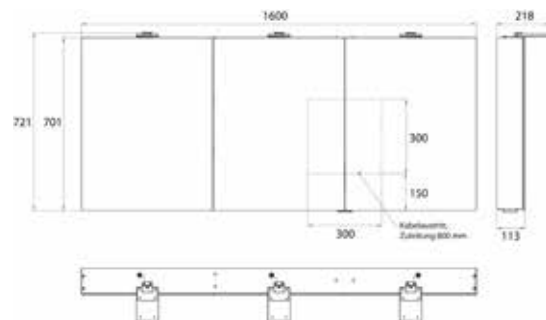

PRODUKTINFORMATION

Lichtspiegelschrank Flat 2 Style (LED), 1600 mm, IP 20, 36 W, 2.700-6.500 K aluminium

Art.-Nr.9797 063 07

Aufputzmodell, 6 stufenlos einstellbare Ablagen, 3 Türen, 2 Steckdosen, Höhe: 721 mm, drei LED-Aufsatzleuchten (Waschtischbeleuchtung, Oberlicht separat abschaltbar)