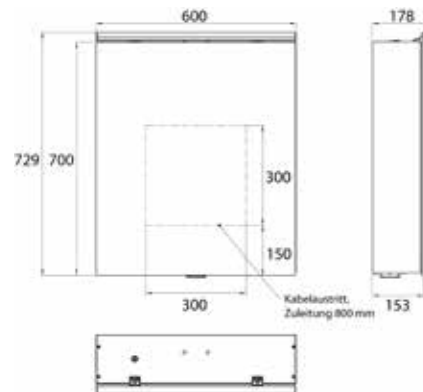

PRODUKTINFORMATION

Lichtspiegelschrank Pure 2 Classic (LED), 600 mm, IP 20, 14 W, 2.700-6.500 K aluminium

Art.-Nr.9797 055 01

Aufputzmodell, 4 stufenlos einstellbare Ablagen, 1 Tür (Türanschlag links-/rechts wechselbar), 2 Steckdosen, Höhe: 729 mm, mit LED-Aufsatzleuchte (Waschtischbeleuchtung, Oberlicht separat abschaltbar)