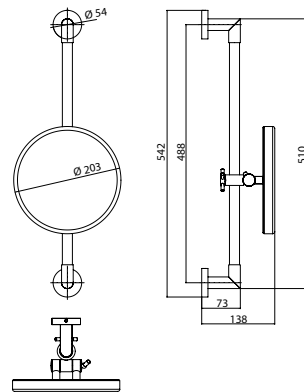

PRODUKTINFORMATION

LED-Rasier- und Kosmetikspiegel chrom

Art.-Nr.1094 060 14

höhenverstellbar, mit Kippschalter (Farbwechsel) und Spiralkabel, rund, Ø 203 mm, Vergrößerung: 3 fach, IP 44