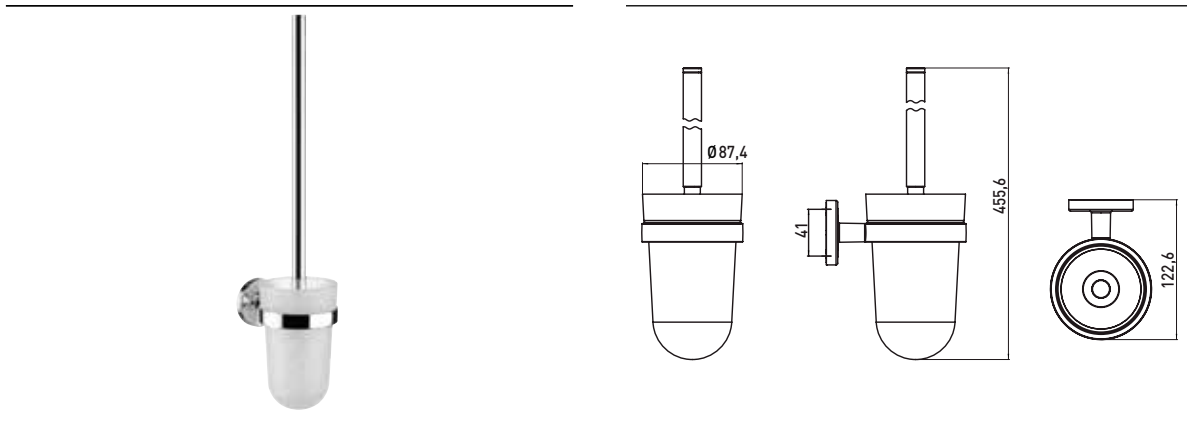

PRODUKTINFORMATION

Toilettenbürstengarnitur, Behälter Kristallglas satiniert, Stiel chrom, Wandmodell chrom

Art.-Nr.0715 001 00