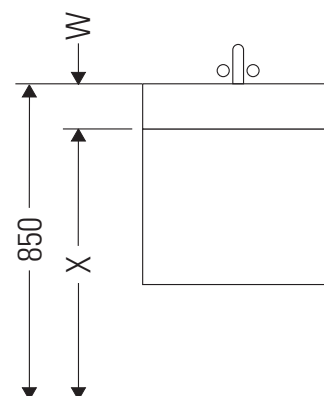

L-Cube

LC 6274

Montageanleitung

A	B	W	X
mm	mm	mm	mm
484	246	135	715

Vero Air # 235050

Verwendungshinweise

Die Badmöbelserie entspricht den gültigen Normen und Richtlinien zum Zeitpunkt der Auslieferung und ist für den Einsatz in Bädern konzipiert. Eine direkte Benetzung mit Wasser z. B. beim Duschen ist zu vermeiden.