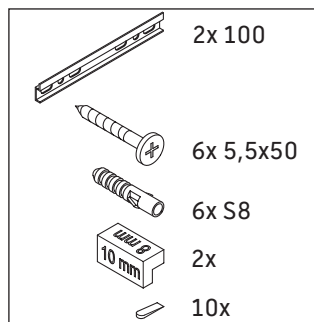

L-Cube

LC 6274

Montageanleitung

A	B	W	X
mm	mm	mm	mm
484	246	135	715

Vero Air # 235050

Verwendungshinweise

Die Badmöbelserie entspricht den gültigen Normen und Richtlinien zum Zeitpunkt der Auslieferung und ist für den Einsatz in Bädern konzipiert. Eine direkte Benetzung mit Wasser z. B. beim Duschen ist zu vermeiden.