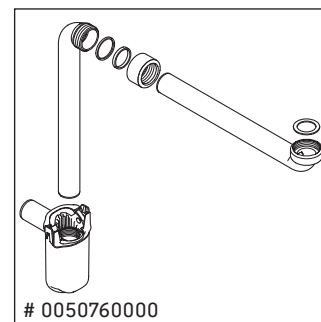

L-Cube

LC 6274

Montageanleitung

A	B	W	X
mm	mm	mm	mm
484	246	135	715

Vero Air # 235050

Verwendungshinweise

Die Badmöbelserie entspricht den gültigen Normen und Richtlinien zum Zeitpunkt der Auslieferung und ist für den Einsatz in Bädern konzipiert. Eine direkte Benetzung mit Wasser z. B. beim Duschen ist zu vermeiden.