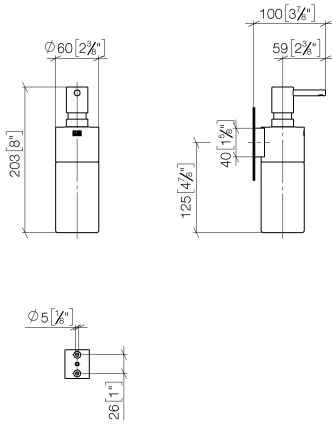

Spender Wandmodell - Champagne (22kt Gold)

MEM

83 435 970

- Flasche aus Kristallglas, matt
- Breite 60 mm
- Höhe 200 mm
- 250 ml Flaschenvolumen
- Ausladung 96 mm

Passt zu: MEM, CL.1, TARA, LISSÉ,  
MADISON, VAIA, META, CYO

Spender Wandmodell - Champagne (22kt Gold)

MEM

83 435 970

mm [inches]

83 435 970

**Produktversion ab 10/1/2023**

Ersatzteile für die  
anderen  
Oberflächenvarianten  
finden Sie hier:  
Chrom