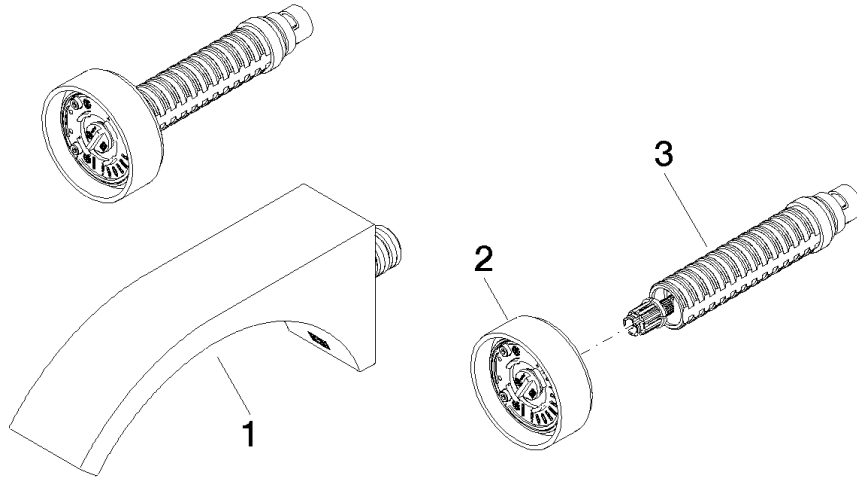

36 712 811

CYO Waschtisch-Wandbatterie ohne Ablaufgarnitur - Messing gebürstet (23kt Gold)

CYO

36 712 811

36 712 811
mm [inches]

Durchflussdiagramm

Zertifikate

WRAS_2111

IAPMO_6397

LGA_38

IAPMO_N-4976

36 712 811

CYO Waschtisch-Wandbatterie ohne Ablaufgarnitur - Messing gebürstet (23kt Gold)

CYO

36 712 811

Ersatzteilstückliste

Nr.	Artikelnummer	Benennung	Verbaumenge	Lieferzeit
	13 805 811-28	CYO Waschtisch-Wand-Auslauf ohne Ablaufgarnitur - Messing gebürstet (23kt Gold)	3	20