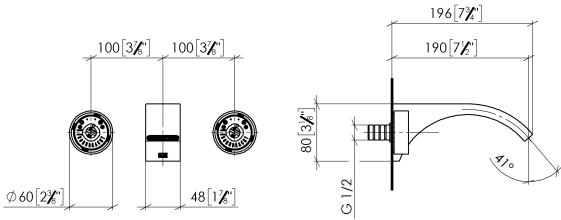

36 712 811

CYO Waschtisch-Wandbatterie ohne Ablaufgarnitur - Messing gebürstet (23kt Gold)

CYO

36 712 811

36 712 811
mm [inches]

Durchflussdiagramm

Zertifikate

WRAS_2111