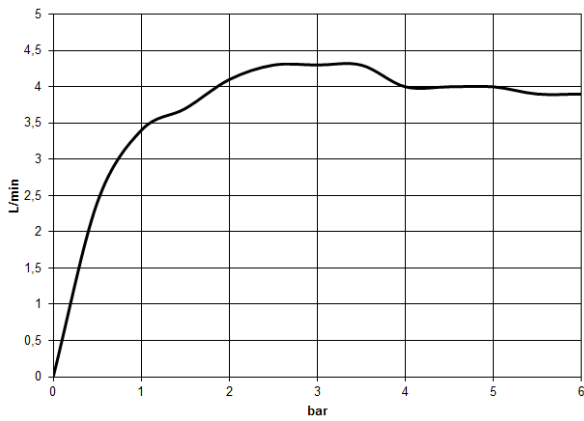

36 712 811

CYO Waschtisch-Wandbatterie ohne Ablaufgarnitur - Messing gebürstet (23kt Gold)

CYO

36 712 811

36 712 811
mm [inches]

Durchflussdiagramm

Zertifikate

WRAS_2111